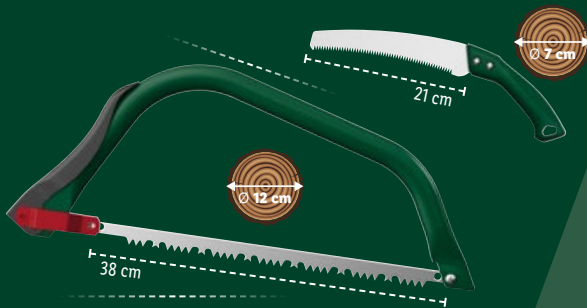

НОВ СТИЛ В ГРАДИНАТА

От четвъртък
02.05. до **04.05.**

Ново
в Лидл!

Ø 11 x 226 cm

18 l

PARKSIDE®

Соларен гуш

Със смесител за настройка на температурата и дебита
Подходящ за разпространените маркучни системи
№ 446244

ТОП ЦЕНА

бр.

149,99*

PARKSIDE®
Градински трион
№ 450962

бр.

6,99*

PARKSIDE®

Урег за унищожаване на плевели

Подходящ и за запалване на възглица за грил и за разледяване на пътеки
С плавно регулиране на пламъка
№ 408551

бр.

34,99*

вкл. флекс с газ 3/8 b

етикети за растения

щипки XL

градинска тел

скоби за закрепване

PARKSIDE®
Градински помощник
Различни видове
№ 446239

бр./комплект

2,49*

въртяща се глава на вентилатора

вкл. принадлежности

2000 W

ТЕХНИЧЕСКИ ДАННИ:

Работна температура: 100 - 650 °C

Дебит: 500 l/min

бр.

34,99*

PARKSIDE® 2 в 1 пистолет за горещ въздух и урег за плевене

3 степени на нагряване:
100/350/650 °C
№ 446250