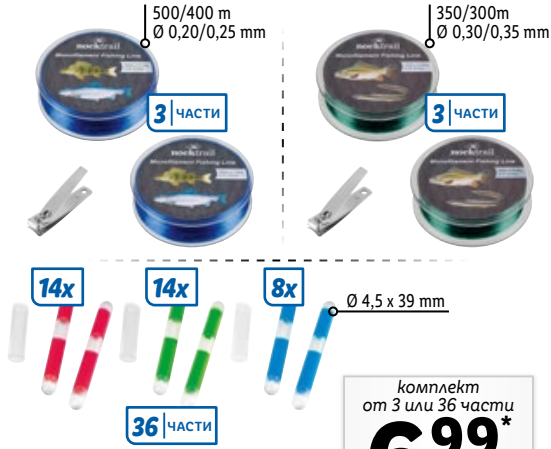

500/400 m
Ø 0,20/0,25 mm

350/300m
Ø 0,30/0,35 mm

3 ЧАСТИ

3 ЧАСТИ

14x

14x

8x

Ø 4,5 x 39 mm

36 ЧАСТИ

комплект
от 3 или 36 части
6,99*

ROCKTRAIL
Риболовни влакна или светещи пръчици
Различни видове
№ 445301