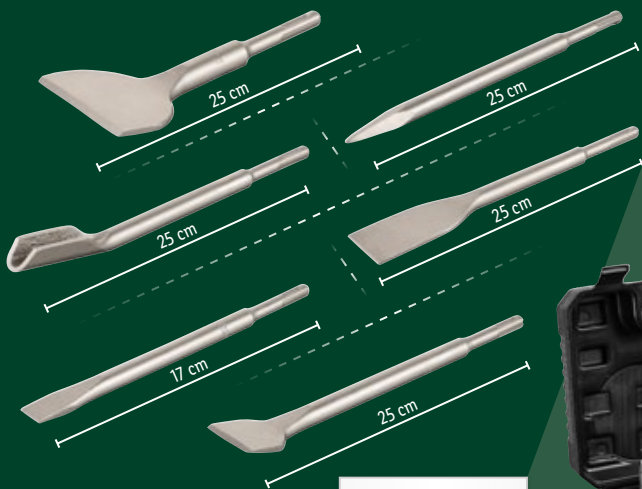

МОЖЕШ ГО!

От понеделник
29.04. до **04.05.**

лазерно насочване и LED работна лампа

800 W

4 m

3 ГОДИНИ ГАРАНЦИЯ

ITV GS

вкл. принадлежности

ТЕХНИЧЕСКИ ДАННИ:

Обороти на празен ход: 0 – 3100 min⁻¹

Ъгъл на рязане ляво/дясно: 0°/22,5°/45°

PARKSIDE®
Махален прободен трион

Функция издухване и връзка за външен прахуловител № 445908

ТОП ЦЕНА

бр.

64,99*

11 ЧАСТИ

6 ЧАСТИ

PARKSIDE®
Комплект свредла, длета или боркорони

Различни видове № 444603

комплект

22,99*

PARKSIDE®
Длето
№ 444568

бр.

4,99*

3 ГОДИНИ ГАРАНЦИЯ

PARKSIDE®
Лазер с кръстосани линии

С два режима на проекция:
– самонивелираща се вертикала с LED индикация
– произволно настройващ се ъгъл
№ 445905

ТОП ЦЕНА

бр.

39,99*

вкл. 360° универсална скоба

вкл. батерии

точност на нивелиране: ± 0,8 mm/m
диапазон на самонивелиране: ± 4°
работен обхват: до 7 m

60 cm

5 БРОЯ

100 cm

3 БРОЯ

VDA CERTIFIED

SDS plus

комплект от 3 или 5 бр.

22,99*

PARKSIDE®
Свредла за бетон

За работа с камък, лек бетон и тухла № 445899