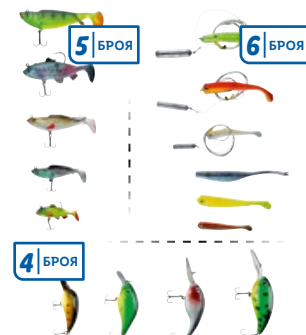

бр.

44,99*

5 БРОЯ

6 БРОЯ

4 БРОЯ

**ROCKTRAIL
Комплект
стръв за
риболов**

Различни видове
№ 445300

комплект
от 4, 5 или 6 бр.
8,99*