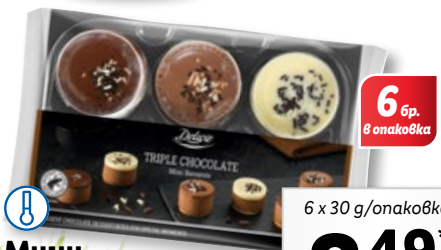

Профитероли

С вкус на ванилия, потопени в сироп от натурален шоколад

450 г/опаковка

7,99*