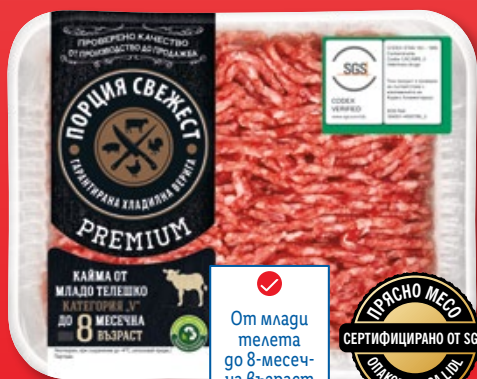

~~6,49~~

4,79

**Карначе
„Стара
планина“**

От свинско месо
Опаковано в защитна
атмосфера
400 г/опаковка

НИСКА ЦЕНА, ВИСОКО КАЧЕСТВО

От понеделник
29.04. го **04.05.**

Кайма от младо телешко

Опакована в защитна атмосфера

400 г/опаковка

-26%

~~7,49~~
5,49

Високата степен на мраморизация на месото е постигната със специална хранителна диета, която се състои предимно от жълтъци

Факлички от свински гърди

Без кост, мариновани
Опаковани в защитна атмосфера