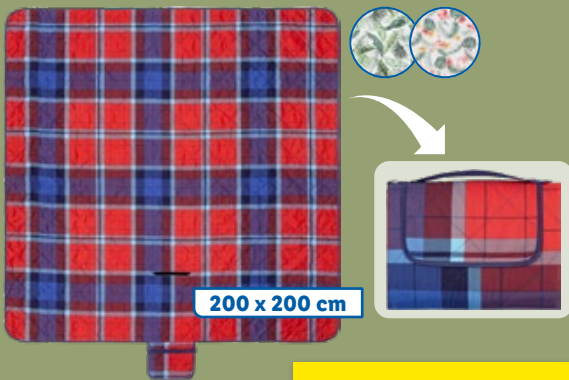

30°

LIVARNO HOME
**Постелка
за пикник**
№ 443188

ТОП ЦЕНА

бр.
19,99*