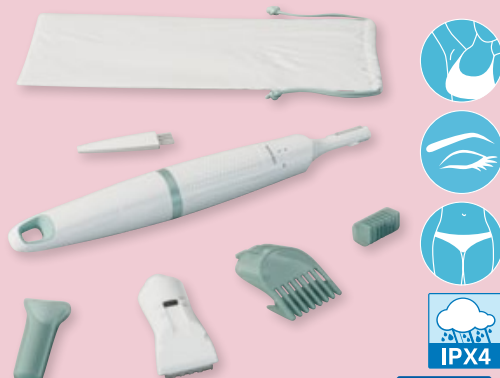

IPX4

вкл. батерия

SILVERCREST®
PERSONAL CARE
Мини тример
№ 444868

бр.
13,99*