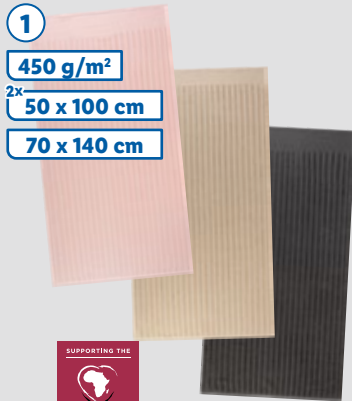

CIEN BEAUTY  
**Комплект за нокти**  
№ 444864

**ТОП ЦЕНА**

комплект от  
5, 8, 13 или 15 части

**6,99\***

5 ЧАСТИ

2  
комплект  
от 2 бр.  
**4,99\***

1  
бр./комплект  
от 2 бр.  
**9,99\***

LIVARNO HOME  
**Хавлиени кърпи**  
100% памук  
№ 443329, 443330, 443331