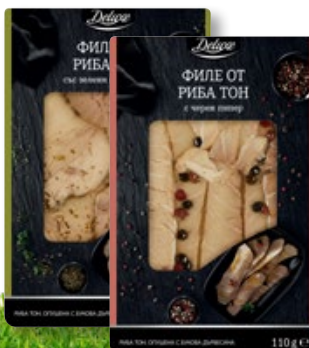

Филе от риба тон
Със зелени подправки или с черен пипер

110 г/опаковка

6,99*