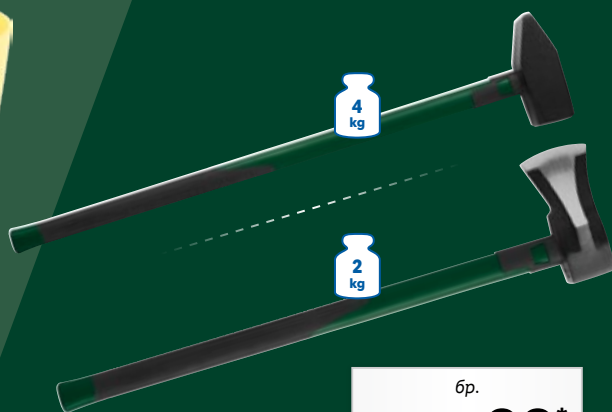

**ТОП ЦЕНА**

комплект  
от 5 части

**39,99\***

PARKSIDE®  
**Саксия**

№ 456081, 456055

бр.  
**1,99\***

бр.  
**2,99\***

PARKSIDE®  
**Брадва или чук**