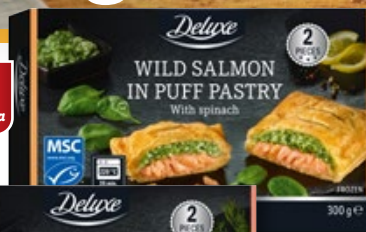

# Един необикновен Великден

250 г/опаковка

**5,99\***

**Британско сирене чедър**  
Различни видове

2 бр.  
в опаковка

300 г/опаковка

**6,99\***

**Два съомга в многолистно тесто**  
С крем с копър или със спанак