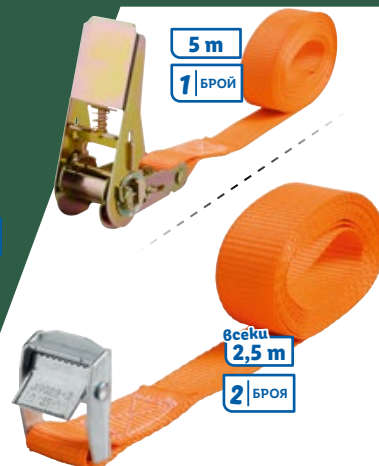

5 м

1 БРОЙ

всеки
2,5 м

2 БРОЯ

ULTIMATE SPEED®
**Обтягащи колани,
ластици или колан
с тресчотка**
№ 444940