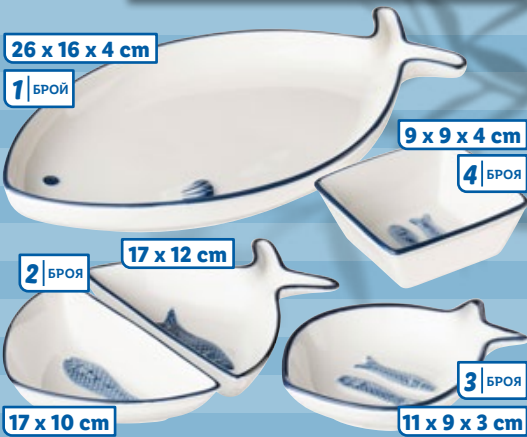

ТОП ЦЕНА

бр.
89,99*

Ø
27 cm

31 x 13 x 7 cm

ERNESTO®
Форма за печене

С незалепащо
покритие ILAG®
№ 411295

бр.

10,99*

Ø
14 cm

ERNESTO®
Мини тиган

С незалепащо покритие ILAG®
№ 444372

бр.

7,99*

26 x 16 x 4 cm

1 БРОЙ

9 x 9 x 4 cm

4 БРОЯ

17 x 12 cm

2 БРОЯ

11 x 9 x 3 cm

3 БРОЯ

17 x 10 cm

MÄSER®
**Купи или чинии
за сервиране**

№ 465217