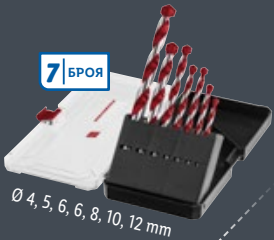

PARKSIDE PERFORMANCE®

Саблен трион

За рязане на гървесина,
пластмаса, метал и леки
строителни материали
№ 448840

Ново
в Лидл!

PARKSIDE PERFORMANCE®
Нож за саблен
трион
№ 448870

бр.

17,99*

7 БРОЯ