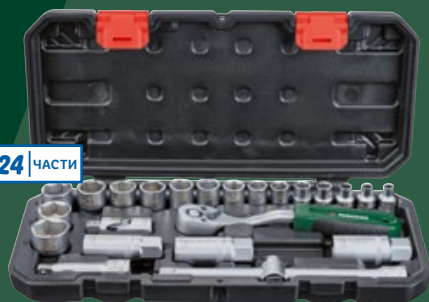

24 ЧАСТИ

PARKSIDE®
Оберфреза

Избор на гълбочината на фрезоване
с 6-степенен револверен ограничител
Ход на фрезата: 55 mm
№ 391511

бр.

89,99*

PARKSIDE®
**Тресчотка
с накрайници**

От хром-ванадиева
стомана
№ 444564

комплект
от 24 части

32,99*