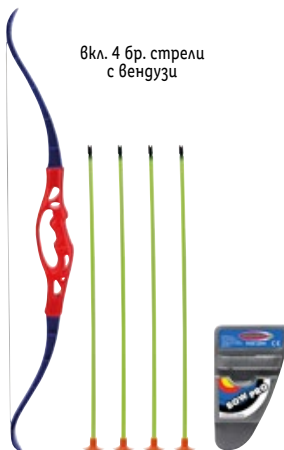

24,99*

PLAYTIVE
Басейн „Muga“
Подходящ за пясък и вода
№ 446403

От понеделник
13.05. до 19.05.

ЗАБАВЛЕНИЕ БЕЗ КРАЙ

Вкл. калъф
18 ЧАСТИ
CRIVIT
**Комплект
за бадминтон**
Мрежа: 620 x 61 cm
№ 408804, 445525

комплект
от 18 части
27,99*