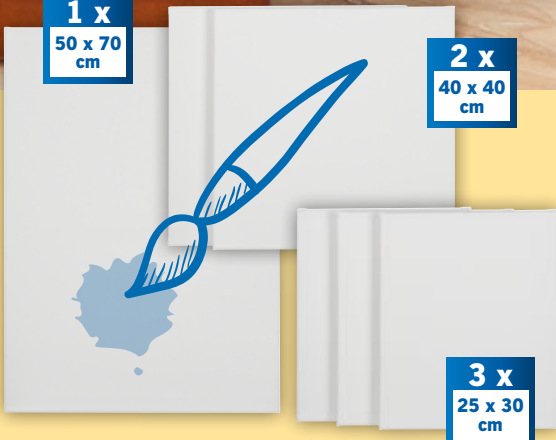

всеск.:
Ø 7 x 15 cm

40 БРОЯ

PARKSIDE®
**Патрони
за топло лепене**

Различни видове
№ 437169

комплект
от 40 бр.
4,99*

CRELANDO®
**Платно
за рисуване**

От 100% памучна
канава (380 g/m²)
Подходящо за маслени,
акрилни и плакатни бои
№ 445715

ТОП ЦЕНА

бр./комплект
от 2 или 3 бр.

9,99*