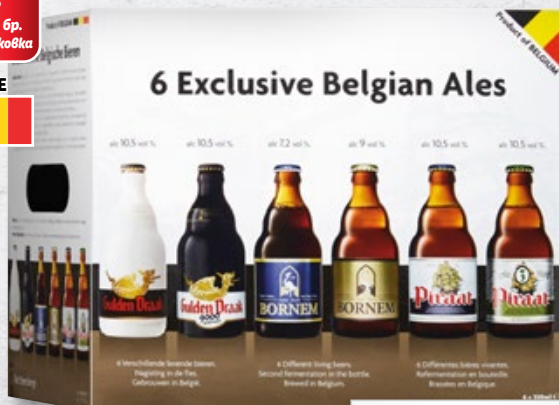

CRIOUS

Бира

Стронг Блонг
8,5% алк.

4 x 0,33 л/опаковка

7,49*

6 бр.
в опаковка

THE CRAFTY BREWING CO.

Бира

Irish Lager (5% алк.)
или
Irish Red Ale (4,1% алк.)

0,5 л/опаковка

3,49*

BROUWERIJ VAN STEENBERGE
**Специална селекция
белгийски бири**

До 10,5% алк.

6 x 0,33 л/опаковка

16,49*

ДА СЕ КОНСУМИРА ОТГОВОРНО И УМЕРЕНО ОТ ЛИЦА НАД 18-ГОДИШНА ВЪЗРАСТ.