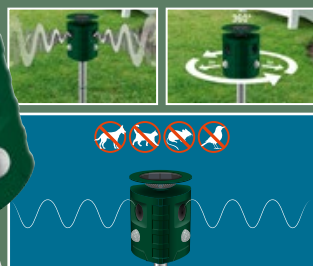

вкл. принадлежности и USB кабел - 1 m

PARKSIDE®
Соларен урег против животни

Работа чрез високочестотни вълни и мигаща светлина
С 5 режима за избрани групи животни или за универсално действие
№ 462616

ТЕХНИЧЕСКИ ДАННИ:	
Обхват:	8 m
Ъгъл на засичане:	360°