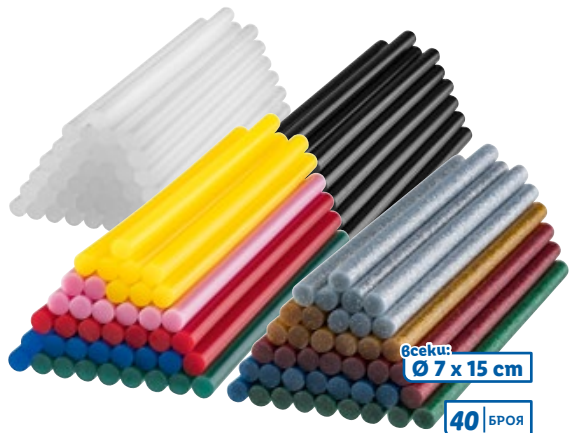

всеск.:
Ø 7 x 15 cm

40 БРОЯ

PARKSIDE®
**Патрони
за топло лепене**

Различни видове
№ 437169

комплект
от 40 бр.
4,99*

CRELANDO®
**Платно
за рисуване**

От 100% памучна
канава (380 g/m²)
Подходящо за маслени,
акрилни и плакатни бои
№ 445715

ТОП ЦЕНА

бр./комплект
от 2 или 3 бр.

9,99*