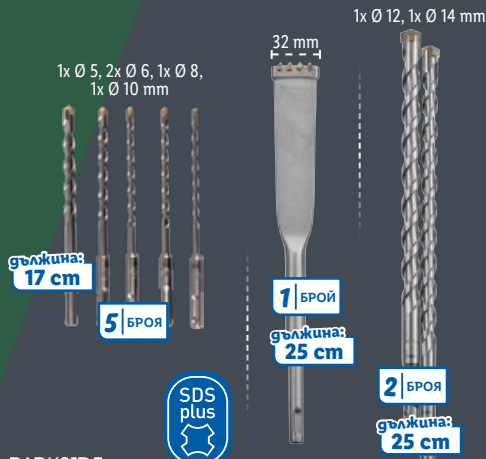

ТЕХНИЧЕСКИ ДАННИ:

Сила на удара: 1,2 J

Брой удари: 0 - 7500 bpm

Обороти на празен ход: 0 - 1650 min⁻¹

ТОП ЦЕНА

бр.

79,99*

1x Ø 5, 2x Ø 6, 1x Ø 8,
1x Ø 10 mm