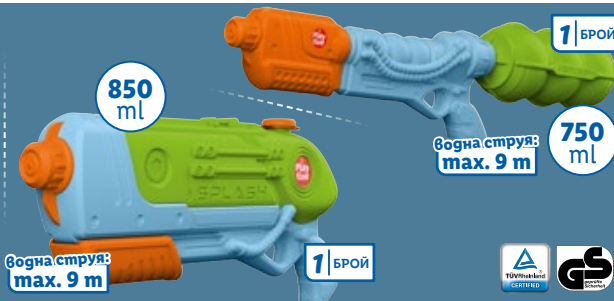

850 ml

водна струя:
max. 9 m

1 БРОЙ

1 БРОЙ

водна струя:
max. 9 m

750 ml

PLAYLIVE
Воден пистолет

№ 446492

бр./комплект
от 2 бр.

11,99*