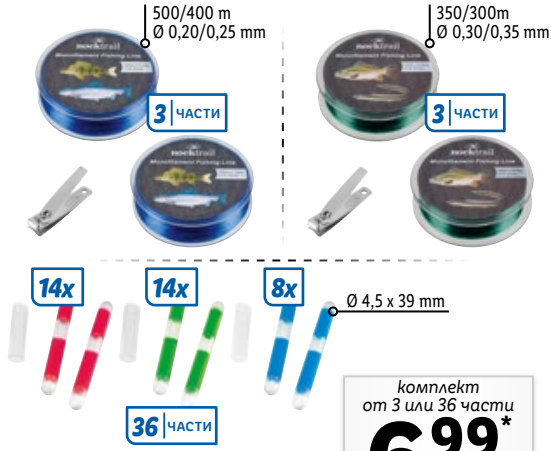

500/400 m
Ø 0,20/0,25 mm

350/300m
Ø 0,30/0,35 mm

3 ЧАСТИ

3 ЧАСТИ

14x

14x

8x

Ø 4,5 x 39 mm

36 ЧАСТИ

комплект
от 3 или 36 части
6,99*

ROCKTRAIL
Риболовни влакна или светещи пръчици
Различни видове
№ 445301