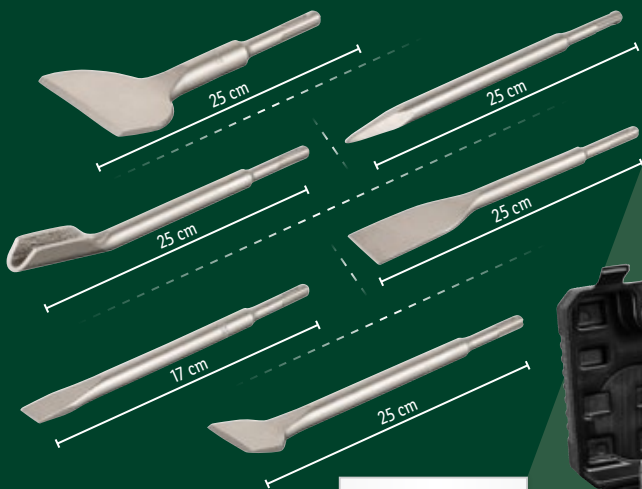

МОЖЕШ ГО!

От понеделник
29.04. до **04.05.**

лазерно насочване и LED работна лампа

800 W

4 m

3 ГОДИНИ ГАРАНЦИЯ

ITV SDS GS

вкл. принадлежности

ТЕХНИЧЕСКИ ДАННИ:

Обороти на празен ход: 0 – 3100 min⁻¹

Ъгъл на рязане ляво/дясно: 0°/22,5°/45°

PARKSIDE®
Махален прободен трион

Функция издухване и връзка за външен прахуловител № 445908

ТОП ЦЕНА

бр.

64,99*

11 ЧАСТИ

6 ЧАСТИ

PARKSIDE®
Комплект свредла, длета или боркорони

Различни видове № 444603

комплект

22,99*

PARKSIDE®
Длето
№ 444568

бр.

4,99*

3 ГОДИНИ ГАРАНЦИЯ

PARKSIDE®
Лазер с кръстосани линии

С два режима на проекция:
– самонивелираща се вертикала с LED индикация
– произволно настройващ се ъгъл
№ 445905

точност на нивелиране: ± 0,8 mm/m
диапазон на самонивелиране: ± 4°
работен обхват: до 7 m

ТОП ЦЕНА

бр.

39,99*

вкл. 360° универсална скоба

вкл. батерии

5 БРОЯ

3 БРОЯ

VDA CERTIFIED

SDS plus

PARKSIDE®
Свредла за бетон

За работа с камък, лек бетон и тухла № 445899

комплект от 3 или 5 бр.

22,99*