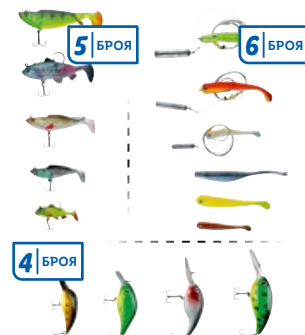

бр.

44,99*

5 БРОЯ

6 БРОЯ

4 БРОЯ

**ROCKTRAIL
Комплект
стръв за
риболов**

Различни видове
№ 445300

комплект
от 4, 5 или 6 бр.
8,99*