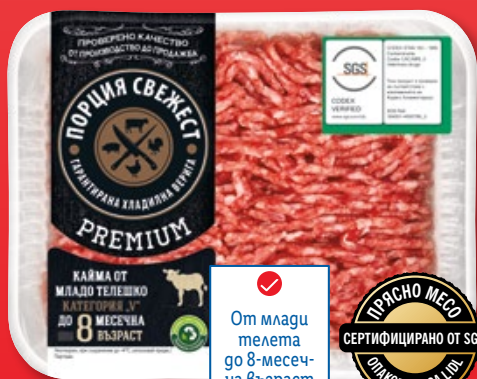

НИСКА ЦЕНА, ВИСОКО КАЧЕСТВО

-50%

~~1,79~~

0,89

**Фермерски
хляб**

250 г/бр.

-26%

~~6,49~~

4,79

**Карначе
„Стара
планина“**

От свинско месо
Опаковано в защитна
атмосфера
400 г/опаковка

НИСКА ЦЕНА, ВИСОКО КАЧЕСТВО

От понеделник
29.04. го **04.05.**

Кайма от младо телешко

Опакована в защитна атмосфера

400 г/опаковка

-26%

~~7,49~~
5,49

Високата степен на мраморизация на месото е постигната със специална хранителна диета, която се състои предимно от жълтъци

Факлички от свински гърди

Без кост, мариновани
Опаковани в защитна атмосфера