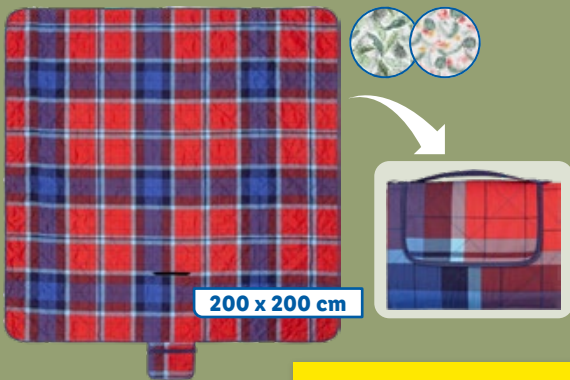

30°

LIVARNO HOME
**Постелка
за пикник**
№ 443188

ТОП ЦЕНА

бр.
19,99*