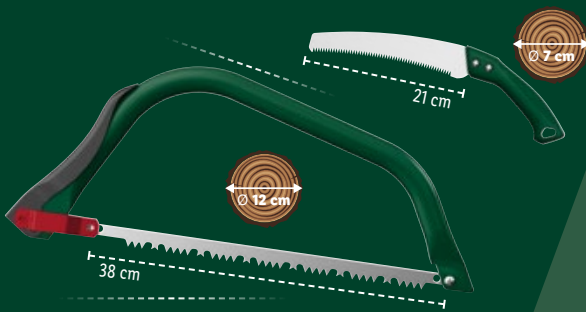

PARKSIDE®
Градински трион
№ 450962

бр.
6,99*

PARKSIDE® Урег за унищожаване на плевели

Подходящ и за запалване на възглиця за грил и за разледяване на пътеки
С плавно регулиране на пламъка
№ 408551

вкл. флакон с газ 338 g

бр.
34,99*