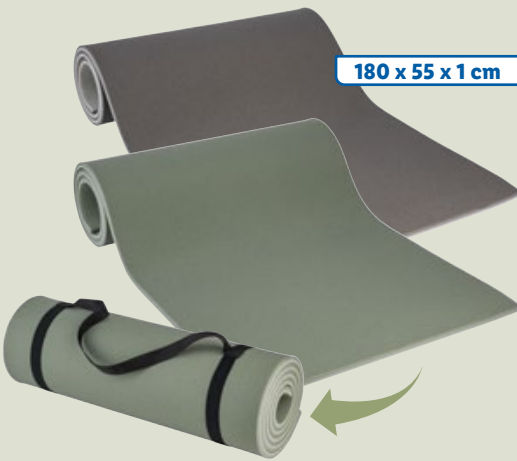

180 x 55 x 1 cm

ROCKTRAIL
Термопостелка
№ 445253

бр.
14,99*