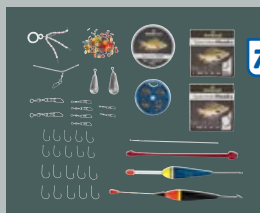

ВИНАГИ ГОТОВ ЗА РИБОЛОВ

От понеделник
29.04. до **04.05.**

Прът, дължина: 270 cm
Тежест за хвърляне: 25 – 70 g
Размер на макарата: 5000

Прът, дължина: 300 cm
Тежест за хвърляне: 10 – 40 g
Размер на макарата: 2000

Прът, дължина: 300 cm
Тежест за хвърляне: 25 – 70 g
Размер на макарата: 4000

ТОП ЦЕНА

PALADIN®
Въдица
4 сачмени лагера
№ 462125

бр.
69,99*

Прът, дължина: 210 cm
Тежест за хвърляне: 10 – 40 g
Размер на макарата: 2000

Прът, дължина: 165 cm
Тежест за хвърляне: 5 – 20 g
Размер на макарата: 1000

ROCKTRAIL
Въдица
№ 445303

бр.
26,99*

200 x 150 x 115 cm

78 ЧАСТИ

90 ЧАСТИ

59 ЧАСТИ

ROCKTRAIL
Палатка за риболов
№ 445307

бр.
39,99*

ROCKTRAIL
Кутия с риболовни принадлежности
Различни видове
№ 445629

комплект
22,99*

1

81 ЧАСТИ

2

9 ЧАСТИ

3

24 ЧАСТИ

ROCKTRAIL
Комплект поводу

1. 1 Поводу с куки
  2. 2 Патерностер за херинга
  3. 3 Стоманени поводу за хищна риба
2. Различни видове
   № 445305

комплект
9,99*

500/400 m
Ø 0,20/0,25 mm

350/300m
Ø 0,30/0,35 mm

3 ЧАСТИ

3 ЧАСТИ

14x

14x

8x

Ø 4,5 x 39 mm

36 ЧАСТИ

комплект
от 3 или 36 части
6,99*

ROCKTRAIL
Риболовни влакна или светещи пръчици
Различни видове
№ 445301