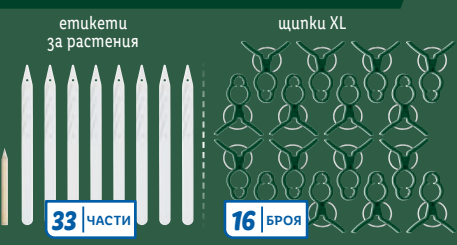

PARKSIDE®
Градински трион
№ 450962

бр.
6,99*

PARKSIDE® Урег за унищожаване на плевели

Подходящ и за запалване на възглиця за грил и за разледяване на пътеки
С плавно регулиране на пламъка
№ 408551

бр.
34,99*