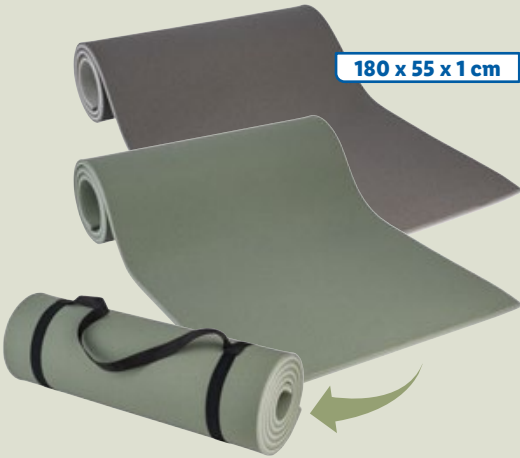

180 x 55 x 1 cm

ROCKTRAIL
Термопостелка
№ 445253

бр.
14,99*