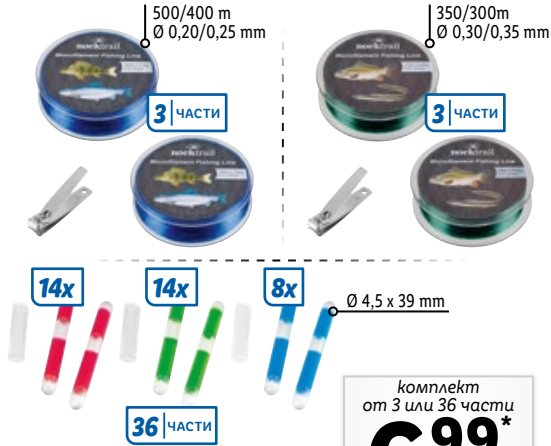

500/400 m
Ø 0,20/0,25 mm

350/300m
Ø 0,30/0,35 mm

3 ЧАСТИ

3 ЧАСТИ

14x

14x

8x

Ø 4,5 x 39 mm

36 ЧАСТИ

комплект
от 3 или 36 части
6,99*

ROCKTRAIL
**Риболовни влакна
или светещи пръчици**
Различни видове
№ 445301