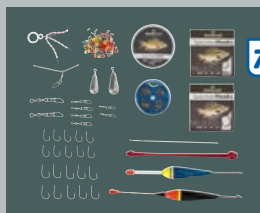

ВИНАГИ ГОТОВ ЗА РИБОЛОВ

От понеделник
29.04. до **04.05.**

Прът, дължина: 270 cm
Тежест за хвърляне: 25 – 70 g
Размер на макарата: 5000

Прът, дължина: 300 cm
Тежест за хвърляне: 10 – 40 g
Размер на макарата: 2000

Прът, дължина: 300 cm
Тежест за хвърляне: 25 – 70 g
Размер на макарата: 4000

ТОП ЦЕНА

PALADIN®
Въдица
4 сачмени лагера
№ 462125

бр.
69,99*

Прът, дължина: 210 cm
Тежест за хвърляне: 10 – 40 g
Размер на макарата: 2000

Прът, дължина: 165 cm
Тежест за хвърляне: 5 – 20 g
Размер на макарата: 1000

ROCKTRAIL
Въдица
№ 445303

бр.
26,99*

200 x 150 x 115 cm

ROCKTRAIL
**Палатка
за риболов**
№ 445307

бр.
39,99*

78 ЧАСТИ

90 ЧАСТИ

59 ЧАСТИ

ROCKTRAIL
**Кутия с риболовни
принадлежности**
Различни видове
№ 445629

комплект
22,99*

1

81 ЧАСТИ

2

9 ЧАСТИ

3

24 ЧАСТИ

ROCKTRAIL
Комплект поводу

1. 1 Поводу с куки
  2. 2 Патерностер за херинга
  3. 3 Стоманени поводу за хищна риба
2. Различни видове
   № 445305

комплект
9,99*

500/400 m
Ø 0,20/0,25 mm

350/300m
Ø 0,30/0,35 mm

3 ЧАСТИ

3 ЧАСТИ

14x

14x

8x

Ø 4,5 x 39 mm

36 ЧАСТИ

комплект
от 3 или 36 части
6,99*

ROCKTRAIL
**Риболовни влакна
или светещи пръчици**
Различни видове
№ 445301