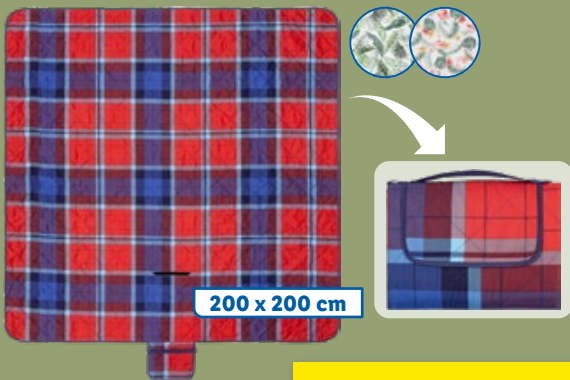

200 x 200 cm

30°

LIVARNO HOME
Постелка
за пикник
№ 443188

ТОП ЦЕНА

бр.
19,99*