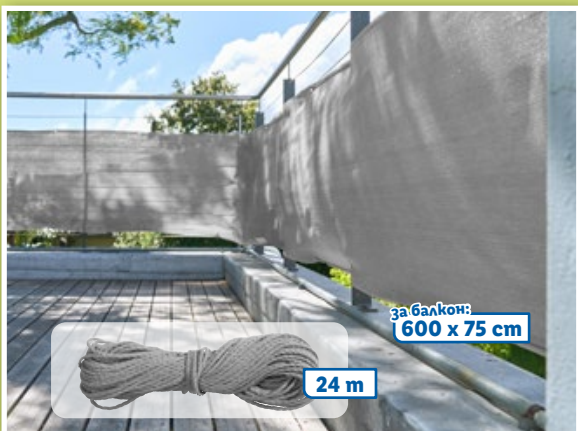

за балкон:
600 x 75 cm

24 m