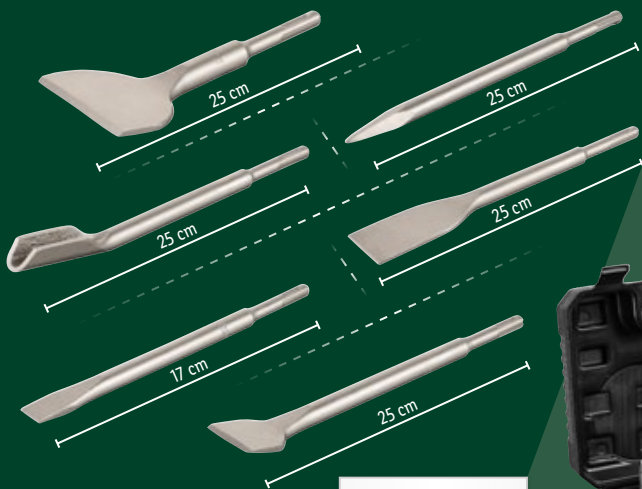

PARKSIDE®
Длето
№ 444568

бр.

4,99*