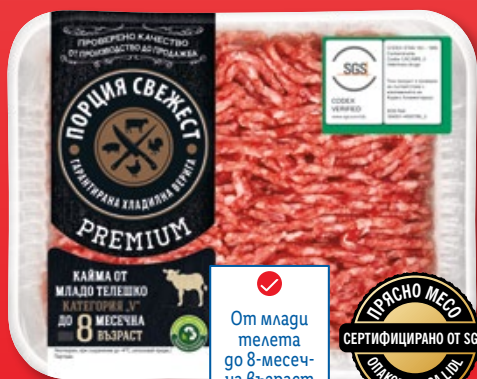

0,89

**Фермерски
хляб**

250 г/бр.

-26%

~~6,49~~

4,79

**Карначе
„Стара
планина“**

От свинско месо
Опаковано в защитна
атмосфера
400 г/опаковка

НИСКА ЦЕНА, ВИСОКО КАЧЕСТВО

От понеделник
29.04. го **04.05.**

Кайма от младо телешко

Опакована в защитна атмосфера

400 г/опаковка

-26%

~~7,49~~
5,49

Високата степен на мраморизация на месото е постигната със специална хранителна диета, която се състои предимно от жълтъци

Факлички от свински гърди

Без кост, мариновани
Опаковани в защитна атмосфера

420 г/опаковка

-25%

~~9,99~~
7,49

MEAT REVOLUTION
Свински ребра

От иберийски черни прасета
Пресни, мариновани
≈ 900 г/
опаковка

ТОП ЦЕНА