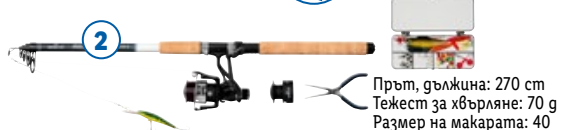

бр.

**СПЕСТИ
10 лв.**

~~34,99~~
24,99*

**ROCKTRAIL
Телескопична
стойка за въдици
или кеп за риболов**
№ 445298

бр.

27,99*

**ROCKTRAIL
Комплект
за риболов**

Телескопична въдица
1 За риболов на дъно/фидер (300 – 5)
2 Спининг въдица (270 – 5)
Различни видове
№ 445302