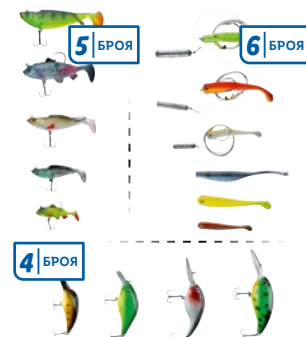

**ROCKTRAIL
Комплект
стръв за
риболов**

Различни видове
№ 445300

комплект
от 4, 5 или 6 бр.
8,99*