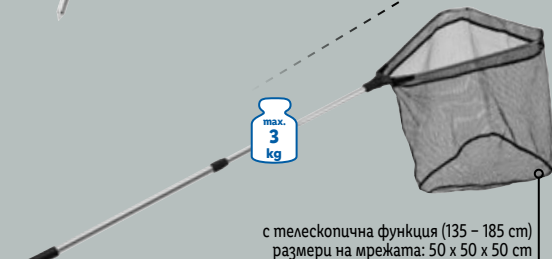

**ROCKTRAIL
Телескопична
стойка за въдици
или кеп за риболов**
№ 445298

бр.

27,99*