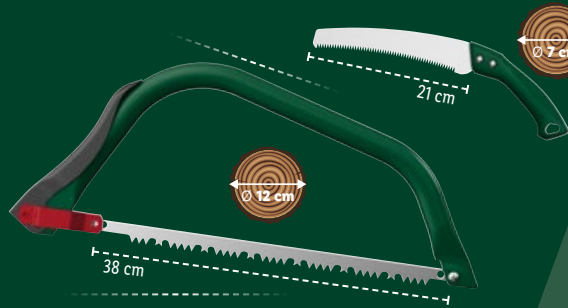

От четвъртък
02.05. до **04.05.**

Ново
в Лидл!

Ø 11 x 226 cm

18 l

PARKSIDE® Соларен гуш

Със смесител за настройка на температурата и дебита
Подходящ за разпространените маркучни системи
№ 446244

ТОП ЦЕНА

бр.
149,99*