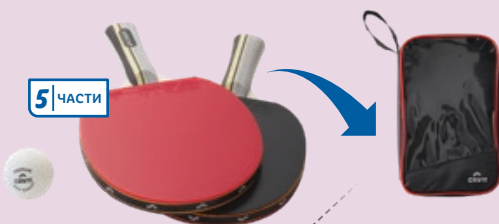

16 ЧАСТИ

16 ЧАСТИ

CRIVIT
**Комплект за
скоростен
бадминтон**

№ 445631

комплект
от 16 части

29,99*

5 ЧАСТИ

подходяща за всички маси
с дебелина на плата от
0,5 до 5 cm и ширина max. 160 cm