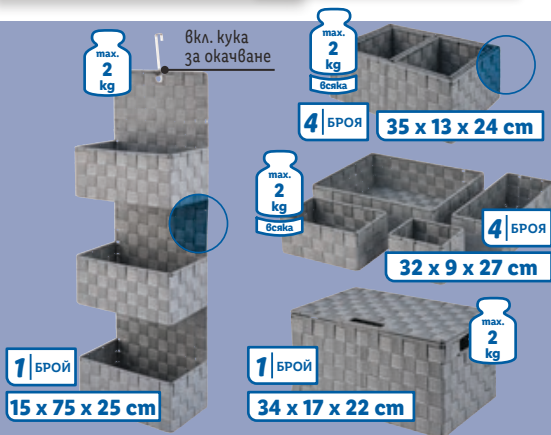

вкл. кука
за окачване

макс.
2 kg
всика

4 БРОЯ

35 x 13 x 24 cm

макс.
2 kg
всика

4 БРОЯ

32 x 9 x 27 cm

макс.
2 kg

1 БРОЯ

34 x 17 x 22 cm

1 БРОЯ

15 x 75 x 25 cm

LIVARNO HOME
**Етажерка
или кошница
за съхранение**
№ 444737

бр./комплект
от 4 бр.

15,99*