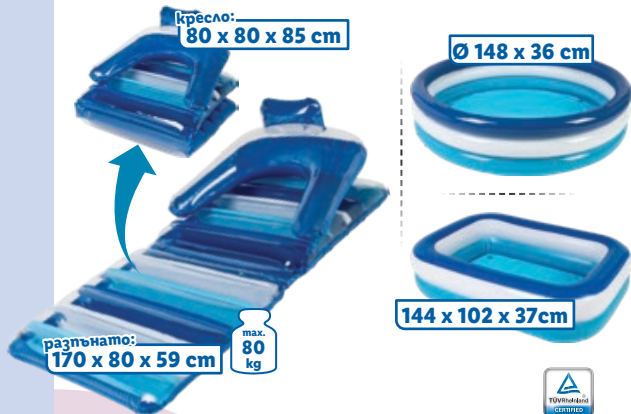

бр.

27,99*

175 x 80 x 17 cm

LIVARNO HOME
Надуваем
дюшек
№ 446456

бр.

14,99*

178 x 65 x 19 cm

кресло:
80 x 80 x 85 cm