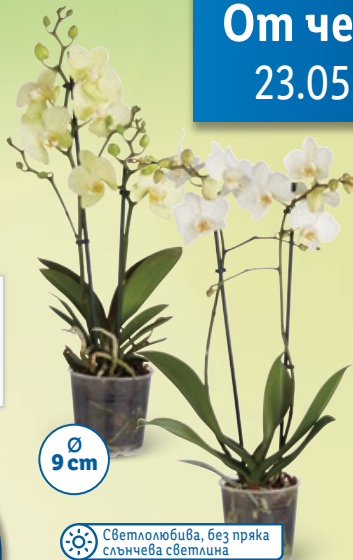

Ø 9 cm

- Светлолюбива, без пряка слънчева светлина
- Умерено поливане, веднъж седмично зимата и два пъти седмично лятото
- Стайно растение, 15 - 26° C

Орхидея Мултифлора
Различни цветове

бр.

14,99*