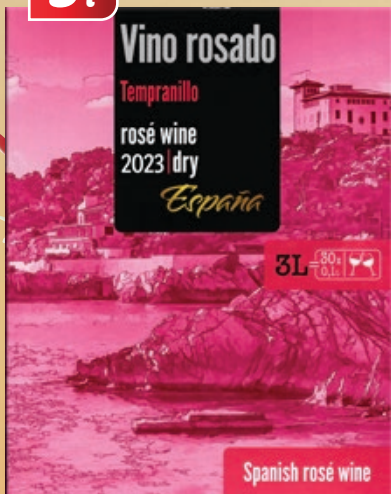

MARTINI PROSECCO
Пенливо вино
11,5% алк.

0,75 l/опаковка

-32%

~~21,99~~

16,99

Бяло сухо
вино,
12% алк.

10 - 12° C

Произход:
Италия

3l