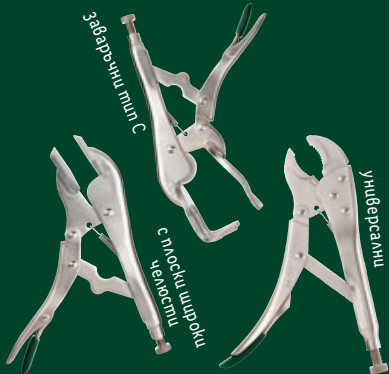

5 БРОЯ

5 БРОЯ

PARKSIDE®
Ножовки за прободен трион

Различни видове
№ 445902

комплект от 5 бр.

4,99*

3,7 V/2800 mAh

вкл. USB-C кабел