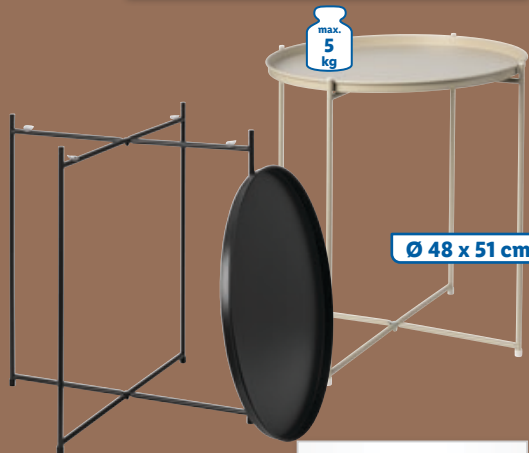

СПАЛНЯТА НА ТВОИТЕ СЪНИЩА

От четвъртък
23.05. до 26.05.

Ø 11 cm

Ø 11 cm

Ø 11 cm

LIVARNO HOME
Изкуствено растение

Различни видове
№ 453561

бр.
11,99*

max. 5 kg

Ø 48 x 51 cm

LIVARNO HOME
Помощна масичка

Със сваляща се табла
№ 460941

бр.
27,99*

Ø 107 x 41 cm

Вентилатор:
50 W

перки с две страни:
имитация
на дърво и бяла