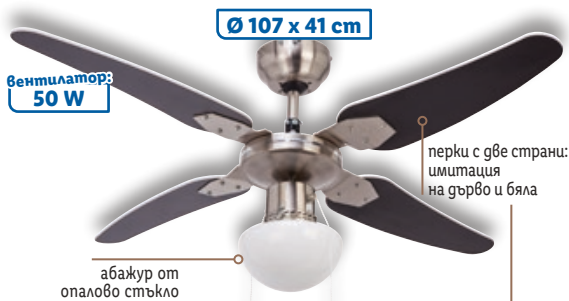

Ø 107 x 41 cm

Вентилатор:
50 W

перки с две страни:
имитация
на дърво и бяла

абажур от
опалово стъкло

охлаждащ въздушен
поток през лятото