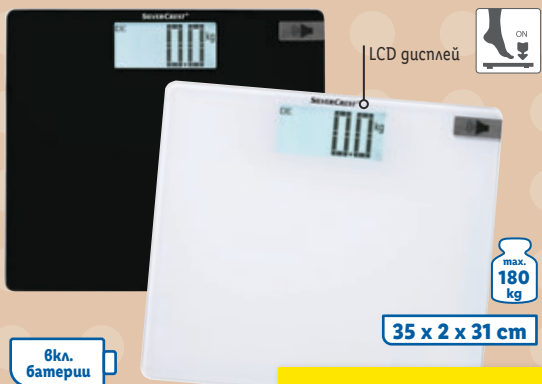

LCD дисплей

max.
180
kg

35 x 2 x 31 cm

вкл.
батерии

SILVERCREST®
PERSONAL CARE
**Електронен
кантар**

С 4 сензора за определяне
на теглото и гласово
възпроизвеждане
№ 444907

ТОП ЦЕНА

бр.

22,99*