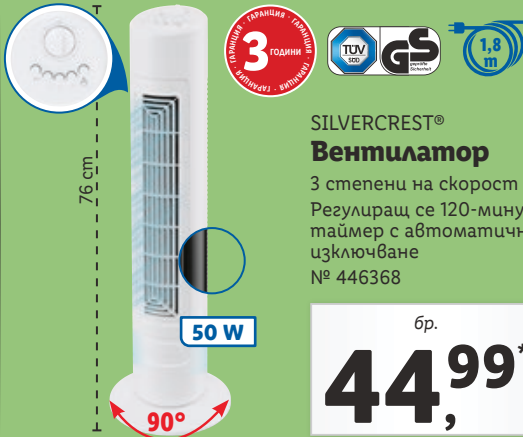

ТОП ЦЕНА

бр.
219,99*

SILVERCREST®
Мини вентилатор
С 3 степени на скорост
№ 446388

бр.

9,99*

вкл.
батерии

SILVERCREST®
Вентилатор
3 степени на скорост
Регулиращ се 120-минутен
таймер с автоматично
изключване
№ 446368