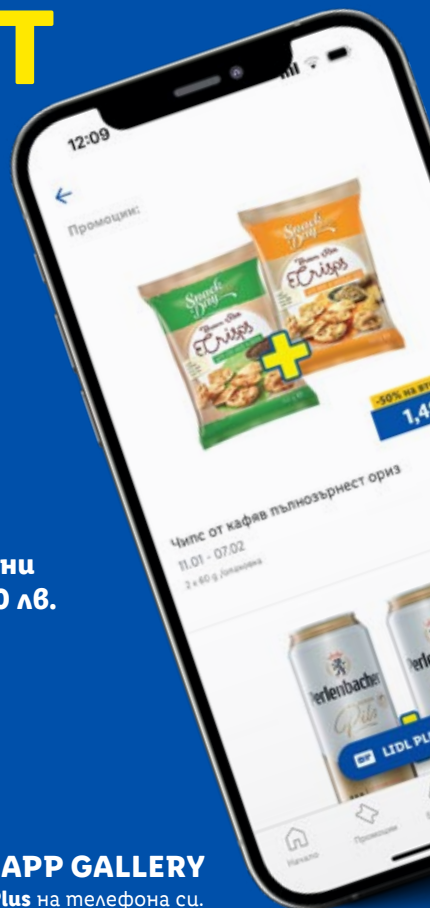

**Зелени
ябълки**

Произход: Полша
Посочената цена
е за kg

-23%

~~1,11~~
0,85

**Български
репички**

Посочената цена
е за връзка

* Този артикул може да бъде изчерпан още в 1-вия ден на търговската акция.

НОВО
в Lidl Plus

Свали от
GOOGLE PLAY, APPSTORE ИЛИ APP GALLERY
Инсталирай безплатното приложение **Lidl Plus** на телефона си.

**Виж любими
рецепти**