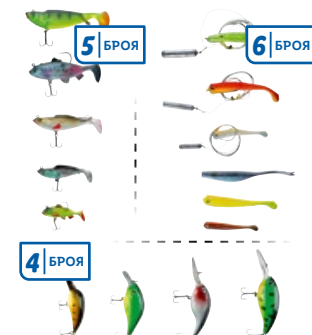

бр.

**44,99\***

5 БРОЯ

6 БРОЯ

4 БРОЯ

**ROCKTRAIL  
Комплект  
стръв за  
риболов**

Различни видове  
№ 445300

комплект  
от 4, 5 или 6 бр.  
**8,99\***