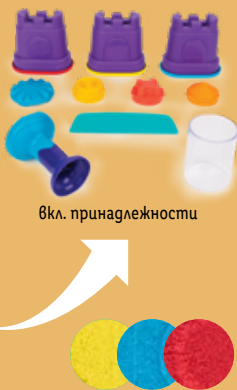

вкл. принадлежности

SPINMASTER
Кинетичен пясък
№ 447974

комплект
17,99*