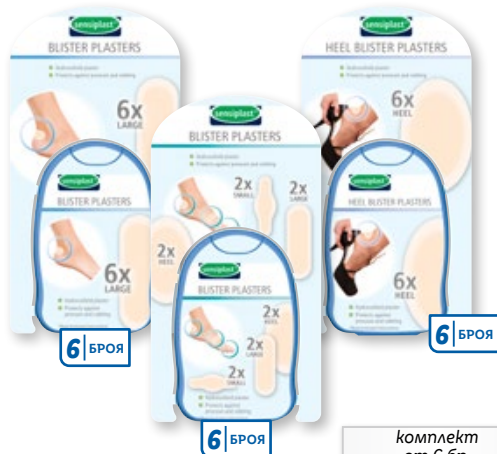

# ХИТРИНКИ ЗА ИЗ ПЪТ

От четвъртък  
02.05. до **04.05.**

TREFL®  
**Игра**  
Различни видове  
№ 462482

бр.  
**9,99\***

вкл. принадлежности

SPINMASTER  
**Кинетичен пясък**  
№ 447974

комплект  
**17,99\***

38 ЧАСТИ

SENSIPLAST®  
**Комплект за първа помощ**  
№ 444842

комплект от 38 части  
**7,99\***

6 БРОЯ

6 БРОЯ

6 БРОЯ

SENSIPLAST®  
**Лепенки за мозоли**  
№ 444843

комплект от 6 бр.  
**2,99\***