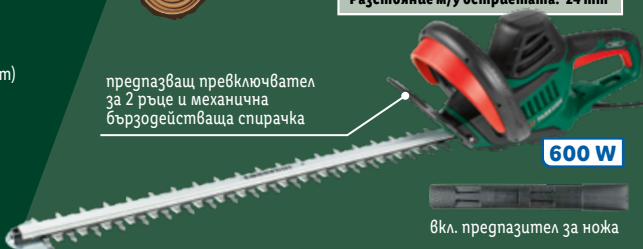

ТЕХНИЧЕСКИ ДАННИ:

Режещи движения:	2800 min⁻¹
Дължина на рязане:	660 mm
Разстояние м/у остриетата:	24 mm

предпазващ превключвател за 2 ръце и механична бързодействаща спиратка

600 W

Вкл. предпазител за ножа