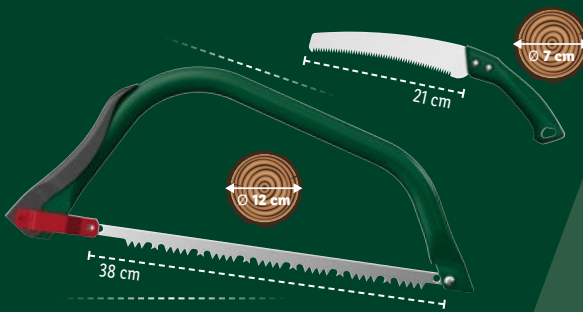

PARKSIDE®
Градински трион
№ 450962

бр.
6,99*