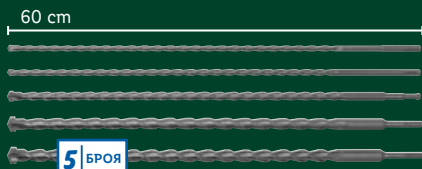

точност на нивелиране: ± 0,8 mm/m  
диапазон на самонивелиране: ± 4°  
работен обхват: до 7 m

**ТОП ЦЕНА**

бр.

**39,99\***

вкл. 360° универсална скоба

вкл. батерии

60 cm

5 БРОЯ