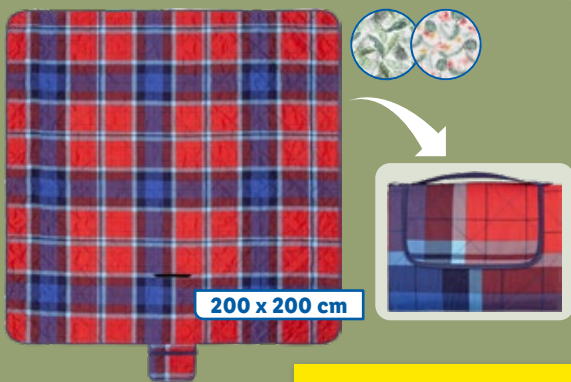

LIVARNO HOME
**Постелка
за пикник**
№ 443188

ТОП ЦЕНА

бр.
19,99*