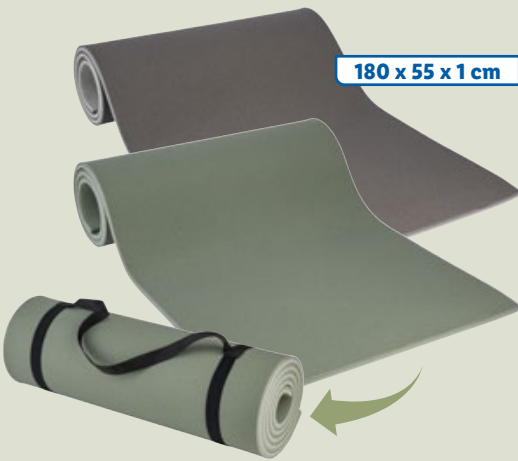

180 x 55 x 1 cm

ROCKTRAIL
Термопостелка
№ 445253

бр.
14,99*