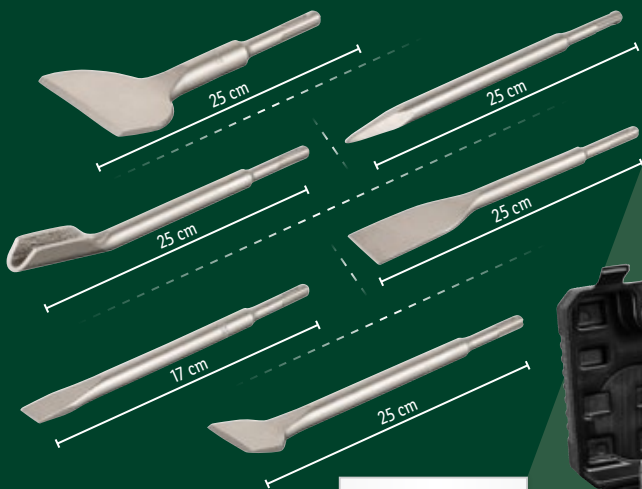

МОЖЕШ ГО!

От понеделник
29.04. до **04.05.**

лазерно насочване и LED работна лампа

800 W

4 m

3 ГОДИНИ ГАРАНЦИЯ

ITV SDS GS

вкл. принадлежности

ТЕХНИЧЕСКИ ДАННИ:

Обороти на празен ход: 0 – 3100 min⁻¹

Ъгъл на рязане ляво/дясно: 0°/22,5°/45°

PARKSIDE®
Махален прободен трион

Функция издухване и връзка за външен прахуловител № 445908

ТОП ЦЕНА

бр.

64,99*

11 ЧАСТИ

6 ЧАСТИ

PARKSIDE®
Комплект свредла, длета или боркорони

Различни видове № 444603

комплект

22,99*

PARKSIDE®
Длето
№ 444568

бр.

4,99*

3 ГОДИНИ ГАРАНЦИЯ

PARKSIDE®
Лазер с кръстосани линии

С два режима на проекция:
– самонивелираща се вертикала с LED индикация
– произволно настройващ се ъгъл
№ 445905

точност на нивелиране: ± 0,8 mm/m
диапазон на самонивелиране: ± 4°
работен обхват: до 7 m

ТОП ЦЕНА

бр.

39,99*

вкл. 360° универсална скоба

вкл. батерии

60 cm

5 БРОЯ

100 cm

3 БРОЯ

VDA CERTIFIED

SDS plus

комплект от 3 или 5 бр.

22,99*

PARKSIDE®
Свредла за бетон

За работа с камък, лек бетон и тухла № 445899