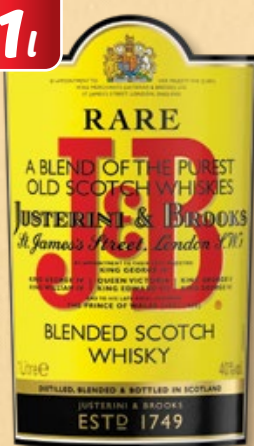

ABRACHAN  
**Шотландско уиски**

Отлежало в три вида  
гъбови бъчви  
42% алк.

0,7 л/опаковка

**-25%**  
~~25,99~~  
**19,49**

1 л

JAMESON  
**Ирландско уиски**

40% алк.  
В асортимента  
и 0,7 л за 36,79 лв.

**35% ПО-ЕВТИНО**  
1 л/опаковка  
**33,89\***

Отлежало 8 години

QUEEN MARGOT  
**Шотландско уиски**

40% алк.

0,7 л/опаковка

**-25%**  
~~17,99~~  
**13,49**

1 л

J&B  
**Шотландско уиски**