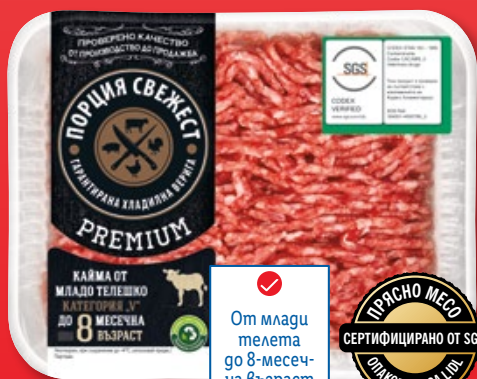

~~6,49~~

**4,79**

**Карначе  
„Стара  
планина“**

От свинско месо  
Опаковано в защитна  
атмосфера  
400 г/опакровка

НИСКА ЦЕНА, ВИСОКО КАЧЕСТВО

От понеделник  
29.04. го **04.05.**

**Кайма от младо телешко**

Опакована в защитна атмосфера

400 г/опаковка

**-26%**

~~7,49~~  
**5,49**

Високата степен на мраморизация на месото е постигната със специална хранителна диета, която се състои предимно от жълтъци

**Факлички от свински гърди**