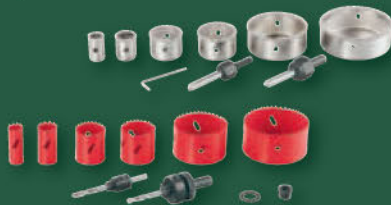

9.99

444635

Flachdübelfräse

- zur schnellen und präzisen Herstellung von Nuten für Flachdübel
- für stabile Stoss- und Kastenverbindungen in Massivholz, Spanplatten oder Sperrholz
- leistungsstarker 900-Watt-Elektromotor mit Kupferwicklung
- 6 einstellbare Frästiefen mit praktischer Tiefenverstellungsschraube
- einfacher Fräsesägeblatt-Wechsel per Spindelarretierung SPINDLE LOCK
- pro Stück

14.99

449159

Bimetal- / Hartmetall-Lochsägensatz, 9-teilig

- geeignet für alle gängigen Handbohrmaschinen und 20-V-Akku-Bohrschrauber
- 6 Lochsägen: Ø 19 / 25 / 38 / 44 / 68 / 83 mm
- pro Set

14.99

427553

(Abb. ähnlich)

Hammerbohrer-Set

- extra lange Ausführung für tiefe Bohrungen spezielle Geometrie für optimale Materialrückführung
- zur Bearbeitung von Stein, Leichtbeton und Ziegeln
- passend für Bohrmaschinen mit SDS-Plus-Aufnahme
- in verschiedenen Ausführungen erhältlich
- pro Set