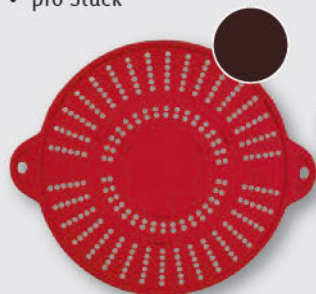

4.99

444333

ERNESTO®

3-in-1-Spritzschutz

- Spritzschutz, Untersetzer und Abgießhilfe
- für Pfannen und Töpfe mit Ø von 20 - 28 cm
- aus hitzebeständigem Silikon - temperaturbeständig von -20 bis 190 °C
- spülmaschinengeeignet
- pro Stück