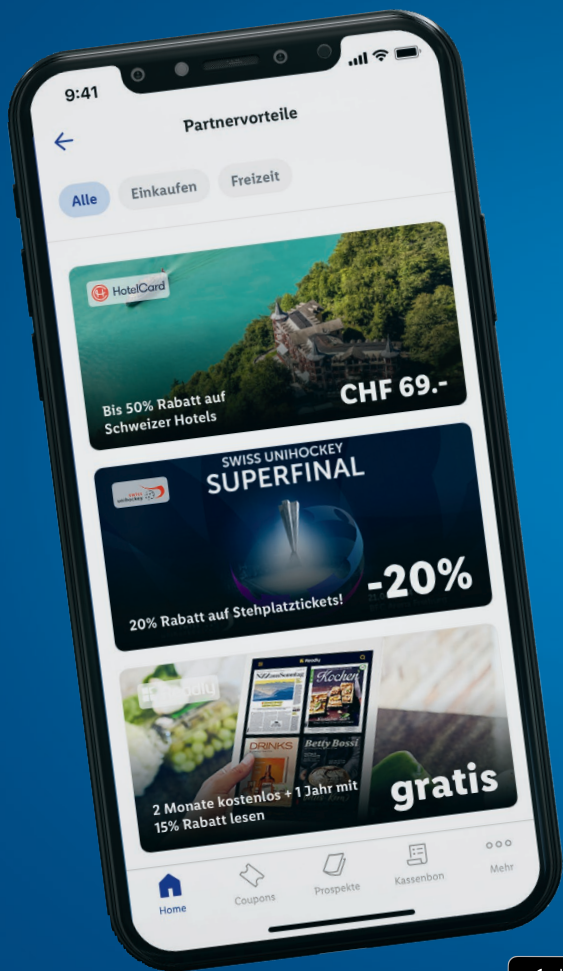

Jetzt noch mehr profitieren! Entdecke unsere Partnervorteile

Deine Lidl Plus App

Jetzt runterladen!