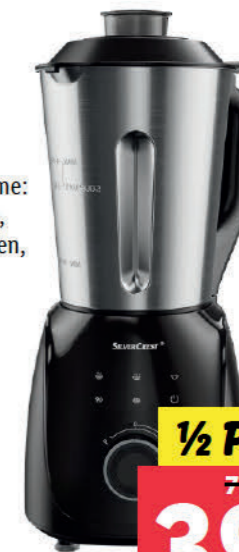

~~111,-~~
55,50

356905

SILVERCREST® Standmixer mit Kochfunktion

- 5 Automatikprogramme und manuelle Bedienung
- 5 voreingestellte Programme: grobe Suppe, feine Suppe, Sauce, Kochen/Dampfgaren, Eis zerkleinern
- Touch-Bedienfeld
- 2 Geschwindigkeitsstufen
- pro Stück