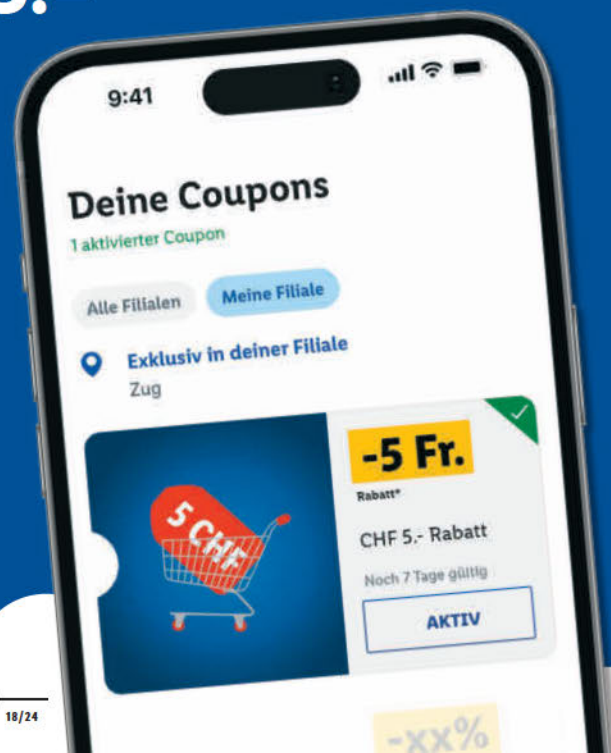

Exklusiv mit
LIDL
Plus
~~99.-~~
49.50
376220

(Abb. ähnlich)

Diese Woche extra sparen

1. Lidl Plus App herunterladen
2. Wähle Zug, Gotthardstrasse 2 in Lidl Plus als deine Filiale aus, dann wird der Coupon angezeigt.
Coupon 2 Tage vor Gültigkeit in der App sichtbar.
3. **Coupon** in der App **aktivieren**.

-5 Fr. auf deinen
Einkauf ab CHF 25.-*
2.5. – 7.5.2024

Nur in deiner
Lidl Plus App.

* Der Coupon ist ausschliesslich in der Filiale **6300 Zug** einlösbar.
Beachte die Aktionsbedingungen im Coupon.

So findest du uns!