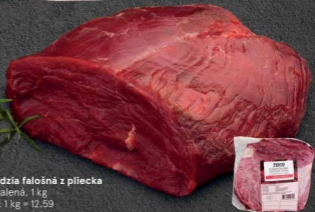

Tesco bravčové plece
bez kostí
chladené, balené, 1 kg
Bežná cena: 1 kg = 5,59
$ Clubcard: 1 kg = 3,49

Bežná cena **5,59**

-37%

3,49

Clubcard cena

Bežná cena **12,59**

-20%

9,99

Clubcard cena

Tesco hovädzia falošná z plecka
chladená, balená, 1 kg
Bežná cena: 1 kg = 12,59
$ Clubcard: 1 kg = 9,99