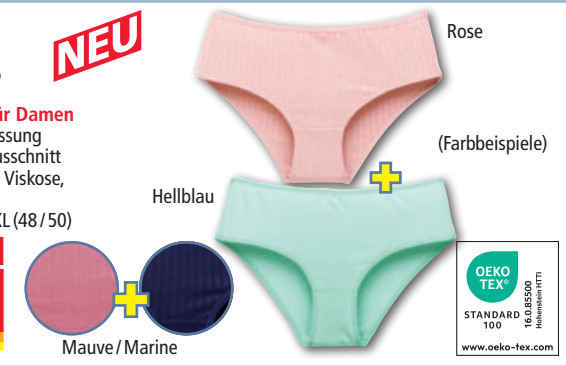

ElleNor Ripp-Slips 2er-Pack für Damen

• Mit elastischer Einfassung am Bund und Beinausschnitt • 63 % Polyester, 33 % Viskose, 4 % Elasthan • Größen S (36/38) – XL (48/50)

je 2er-Pack **5,99***

Mauve / Marine