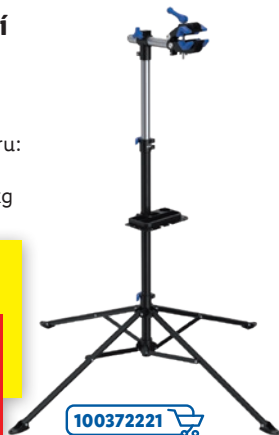

## Horské elektrokoło Z898

- dojezd: až 150 km
- motor: 250 W / 40 Nm
- akumulátor: 504 Wh; v rámu
- rám z hliníkové slitiny s odpruženou vidlicí
- 24 převodových kombinací
- kola 27,5"

kus

**-13%**

29999,-

## CRIVIT Montážní stojan na kolo

- pracovní výška: cca 107–178 cm
- pro rám o průměru: cca 25–55 mm
- nosnost: cca 30 kg

kus

**-30%**

999,90

**699,90**

100372221

GRILL MEISTER

## Bez kouřový gril na dřevěné uhlí

- otočný regulátor pro nastavení teploty
- vyjímatelná záchytná mísa na tuk
- rozměry: cca Ø 35 x 24 cm

**NIŽŠÍ CENY KAŽDÝ DEN**

kus

**-20%**

1499,-

**1199,-**

100372398