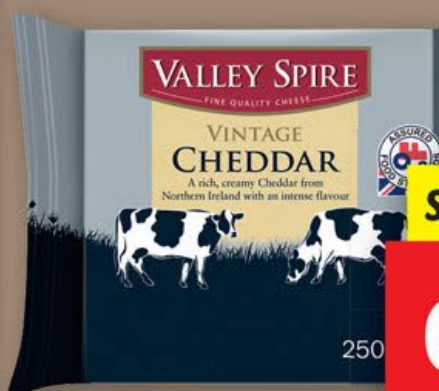

**NIŽŠÍ  
CENY  
KAŽDÝ  
DEN**

**UŠETŘETE\*  
22%**

500 g

**67.<sup>90</sup>**

**POMAZÁNKA  
PIKANTNÍ  
SÝROVÁ  
S ČESNEKEM XXL**  
1 kg = 135,80 Kč

**VINTAGE  
CHEDDAR**

1 kg = 279,60 Kč

**SUPER CENA!**