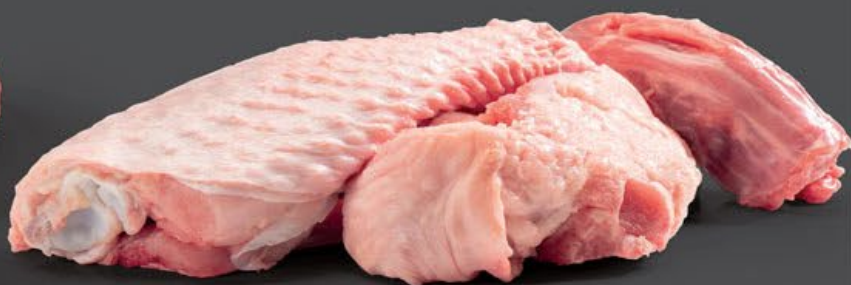

cena za 1 kg

-31%

94.50

64.90