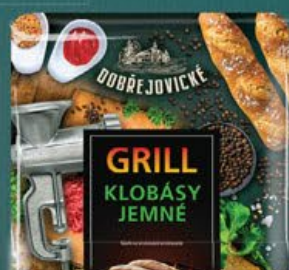

## OŠTEPEK NA GRIL

uzený, s brusinkovou omáčkou,  
1 kg = 241,03 Kč

**SUPER CENA!**

200 g  
**44.90**