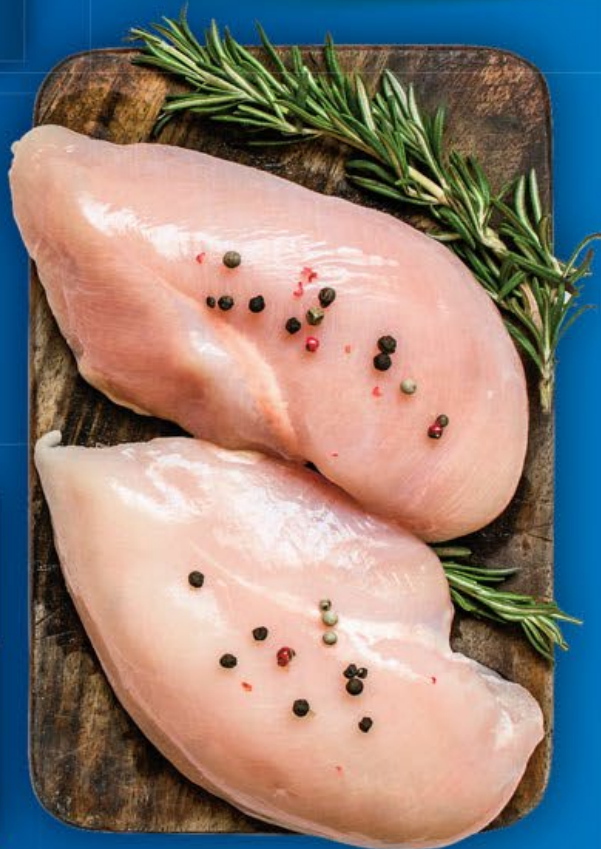

SUPER  
CENA

89.90

Kuřecí prsní řízky  
cena za 1 kg

-42%

33.7

18.90

Bramborové noky  
500 g, 1 kg = 37,80 Kč

-60%  
NA DRUHÝ KUS