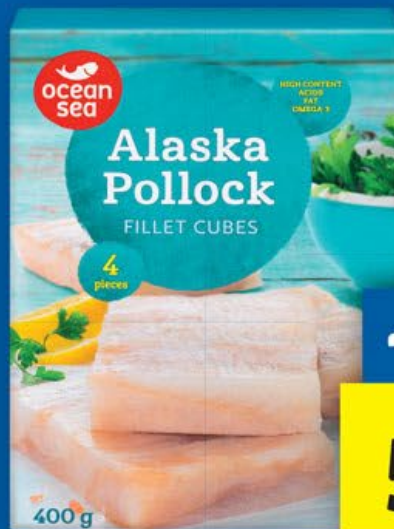

## POLOTUČNÉ MLÉKO

obsah laktózy  
<0,01 g/100 ml

1 l

**-28%**

~~24.90~~  
**17.90**

ZMRAZENO