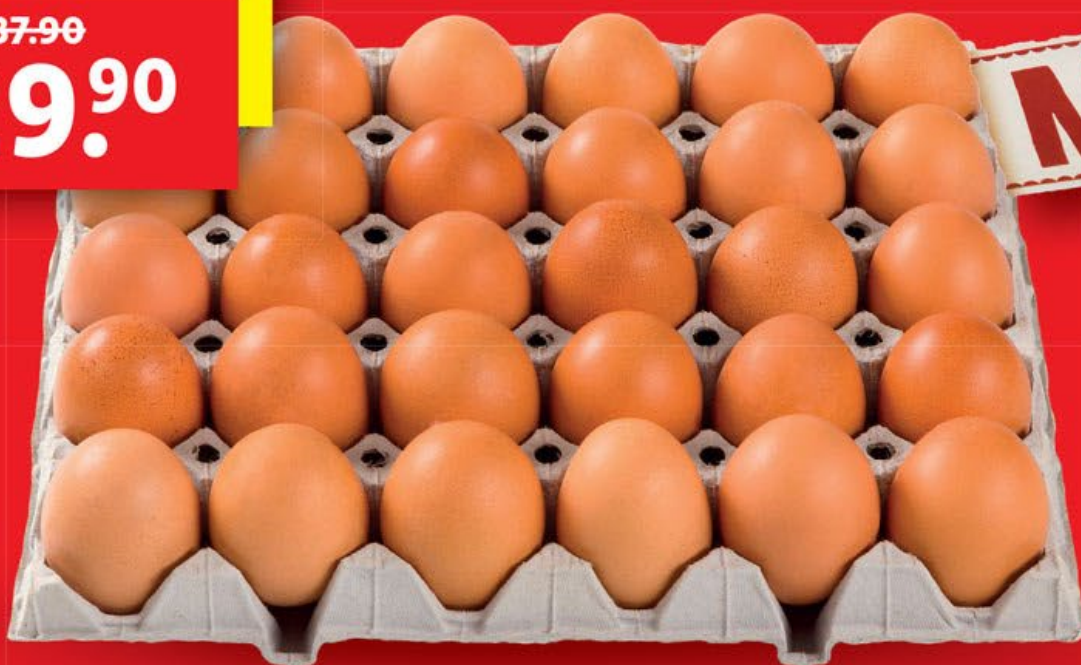

LIDL CENOVÝ
LÍDR INFORMUJE

DLOUHODOBĚ
ZLEVNĚNO

NIŽŠÍ CENY
KAŽDÝ DEN

30 ks

-8 Kč

~~137.90~~

129.90

ČERSTVÁ VEJCE „M“

podestýlkový chov,
1 ks = 4,33 Kč

M

10 ks

-3 Kč

~~47.90~~

44.90

ČERSTVÁ VEJCE „M“

podestýlkový chov, 1 ks = 4,49 Kč