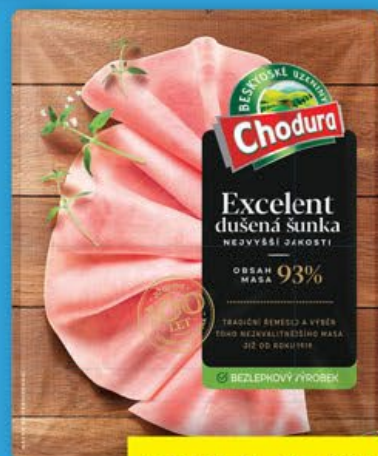

EXCELENT DUŠENÁ ŠUNKA

nejvyšší jakosti, krájená

SUPER CENA!

100 g

25.90