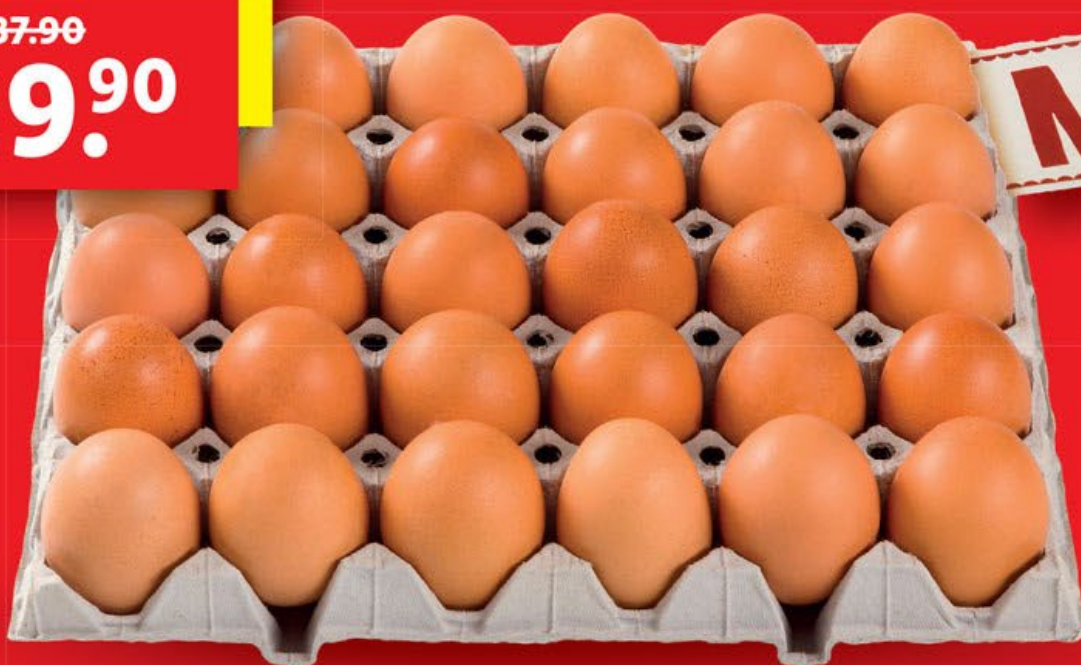

LIDL CENOVÝ
LÍDR INFORMUJE

DLOUHODOBĚ
ZLEVNĚNO

NIŽŠÍ CENY
KAŽDÝ DEN

30 ks

-8 Kč

~~137.90~~

129.90

ČERSTVÁ VEJCE „M“

podestýlkový chov,
1 ks = 4,33 Kč