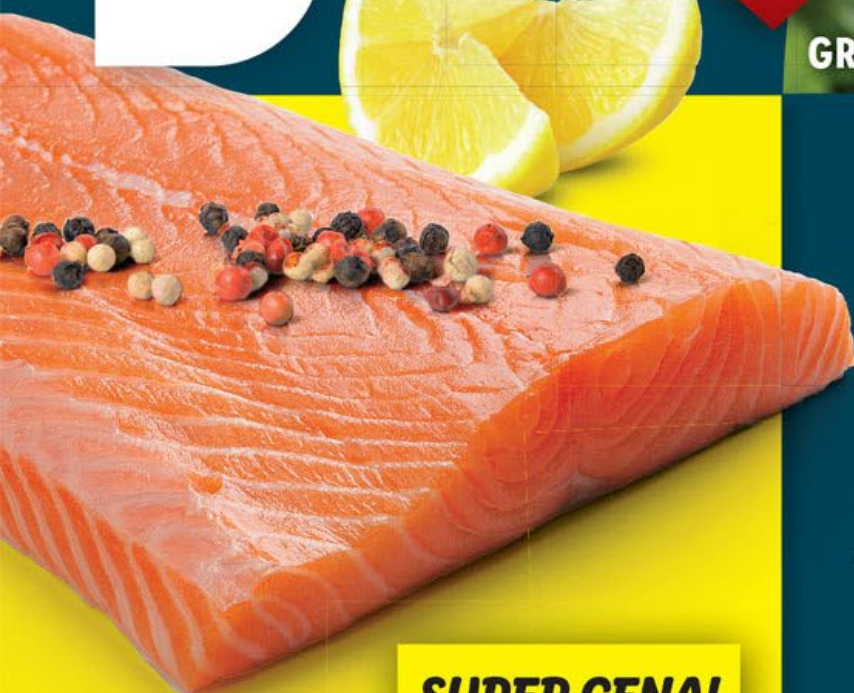

OD ČTVRTKA 9. 5. | DO NEDĚLE 12. 5.

Ušetřete až
23%

**NIŽŠÍ
CENY
KAŽDÝ
DEN**

ULOVENO
VOCEÁNU

**DIVOKÝ LOSOS
KETA**

filet s kůží, chlazený,
vakuově baleno

SUPER CENA!

cena za 100 g