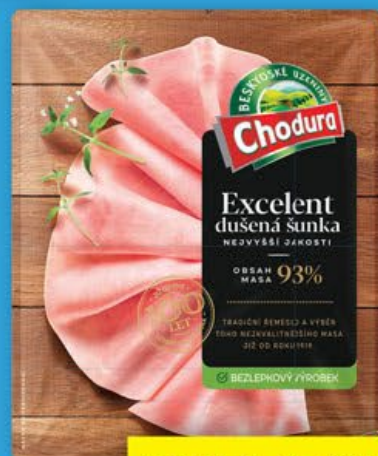

OD ČTVRTKA 16. 5. | DO NEDĚLE 19. 5.

SUPER CENA!

200 g

44.90

DEBRECÍNSKÉ PÁRKY / PÁRKY SE SÝREM

100 g = 22,45 Kč

**PREMIUM JELÍTKOVÝ/
JATERNICOVÝ PREJT**

výborný pečený, 1 kg = 93,80 Kč

SUPER CENA!

500 g

46.90

SUPER CENA!

100 g

25.90

EXCELENT DUŠENÁ ŠUNKA

nejvyšší jakosti, krájená