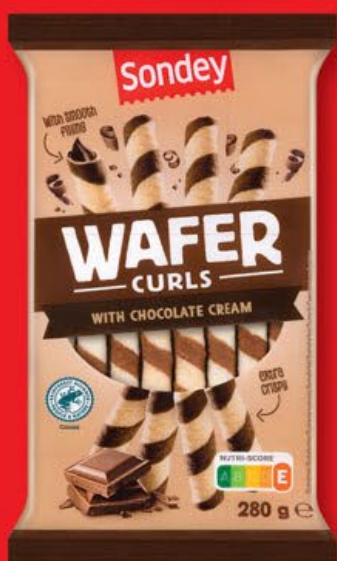

560 g

**-22%**

~~34.90~~

**26.90**

**Kečup  
jemný/ostrý, 1 kg = 48,04 Kč**

280 g

**-70%  
NA DRUHÝ KUS**

~~36.90~~