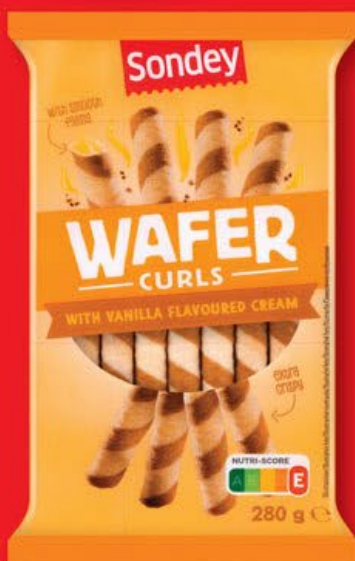

560 g

**-22%**

~~34.90~~

**26.90**

**Kečup  
jemný/ostrý, 1 kg = 48,04 Kč**

280 g

**-70%  
NA DRUHÝ KUS**

~~36.90~~