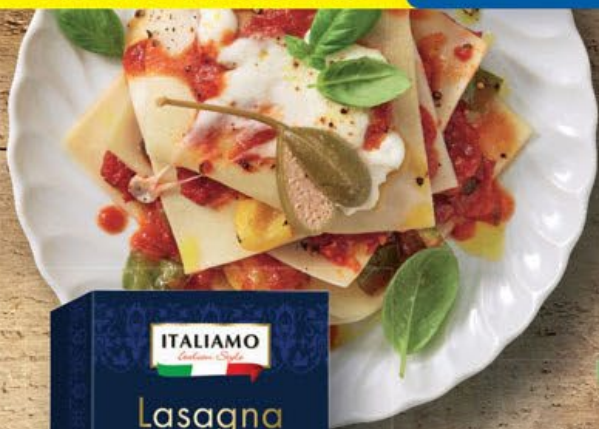

**ROZŠÍŘENÁ
ONLINE NABÍDKA**

OD PONDĚLÍ 6. 5. | DO NEDELE 12. 5.

LASAGNE
sušené vaječné
těstoviny,
1 kg = 89,80 Kč

SUPER CENA!

500 g

44.90