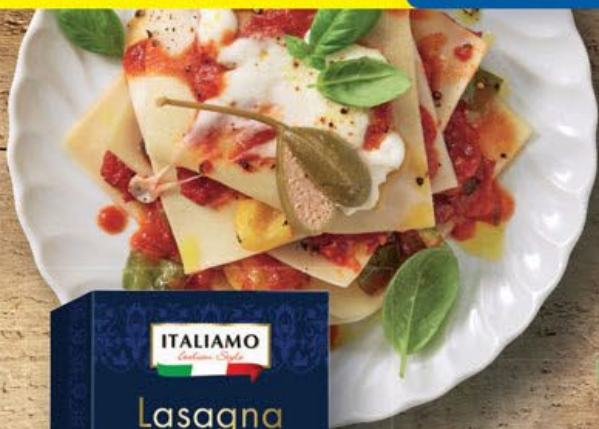

**ROZŠÍŘENÁ
ONLINE NABÍDKA**

OD PONDĚLÍ 6. 5. | DO NEDELE 12. 5.

LASAGNE
sušené vaječné
těstoviny,
1 kg = 89,80 Kč

SUPER CENA!

500 g
44.90