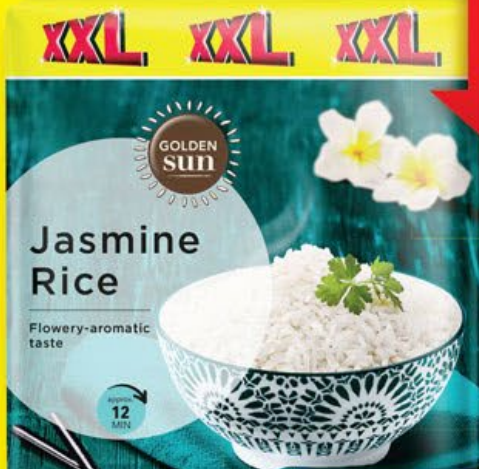

SUPER CENA!

5 kg
199.90

ZKUSTE
ŘÍZEK S RÝŽÍ