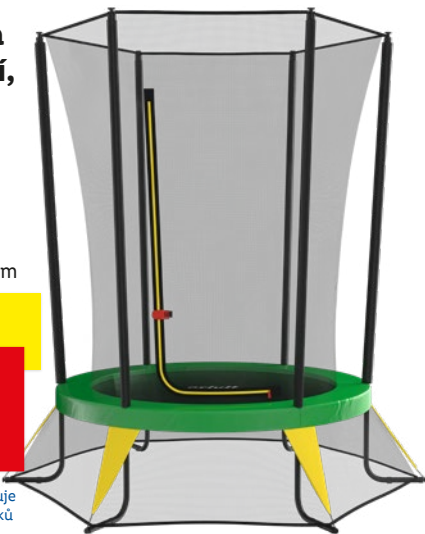

-42%

~~3499,-~~

1999,-

100344168

Doporučuje
95% zákazníků

CRIVIT Trampolína s bezpečnostní sítí, Ø 140 cm

- 6 tyčí opláštěných
pěnou hmotou
- bezpečnostní síť ve tvaru
trychtýře, odolná proti
roztržení
- rozměry: cca Ø 180 x 190 cm

-48%

~~2499,-~~

1299,-

100342564

Doporučuje
86% zákazníků

Play
tive

Skákací hrad

- basketbalový koš, nafukovací
míč a 4 kruhy na házení
- stabilní provedení
- rozměry:
cca 160 x 180 x 160 cm