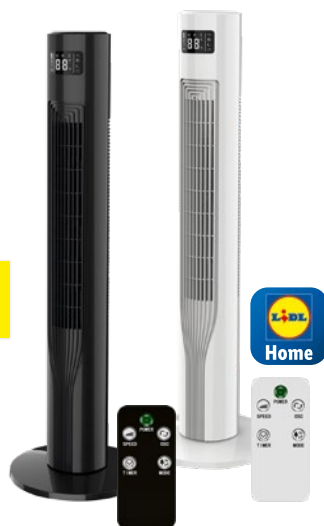

Komoda se 2 dvířky a 2 zásuvkami Verona

• rozměry: cca 80 x 80 x 35 cm

-33%

~~1499,-~~

999,90

100371043

Doporučuje
87% zákazníků

Kvalitní imitace dubu
s elegantními úchytkami
v matně stříbrném vzhledu

Komoda se 4 zásuvkami Verona

• rozměry: cca 40 x 80 x 35 cm

-35%

~~1399,-~~

899,90

100371224

Doporučuje
91% zákazníků

Botník Verona

• rozměry: cca 70 x 35 x 80 cm

-41%

~~1699,-~~

999,90

100371225

LIVARNO
home

SILVERCREST®

Sloupový ventilátor Smart Home

- 3 výkonové stupně a oscilace 90°
- časovač až na 12 hod., automatické vypínání
- ovládání: pomocí aplikace přes wi-fi, dálkový ovladač, tlačítka na přístroji
- příkon: 50 W

-40%

~~1999,-~~

1199,-

100349673