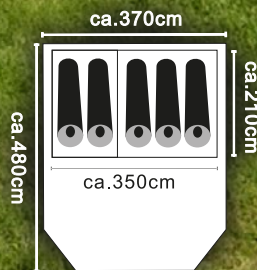

- zatemněný interiér snižuje vnitřní teplotu
- 2 oddělené kabiny na spaní a obývací prostor
- vodní sloupec podlahy/stěn: 5 000/3 000 mm
- rozměry: cca 480 x 190 x 370 cm

-36%

~~5499,-~~

3499,-

100373452

Rocktrail

Nabídka zboží platí od 13. 5. do 26. 5. 2024 nebo do vyprodání zásob.
Chyby v tisku vyhrazeny. Lidl si vyhrazuje právo změn v balení a variantě nabízeného zboží.

LIVARNO
konec

Dětská zahradní souprava

- 2 lavice s podsedáky, slunečník
- rozměry stolu:
cca 107 x 58 x 48 cm

-42%

~~3499,-~~

1999,-

100344168

Doporučuje
95% zákazníků

CRIVIT Trampolína s bezpečnostní sítí, Ø 140 cm

- 6 tyčí opláštěných
pěnou hmotou
- bezpečnostní síť ve tvaru
trychtýře, odolná proti
roztržení
- rozměry: cca Ø 180 x 190 cm