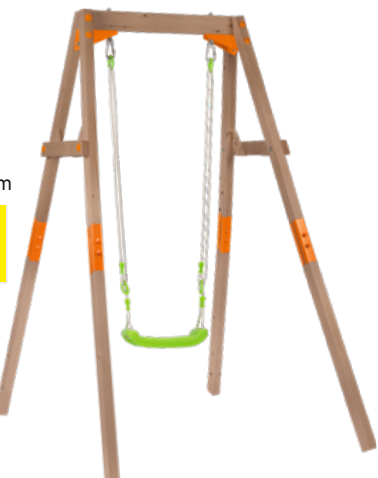

-42%

~~3499,-~~

1999,-

100344168

Doporučuje
95% zákazníků

CRIVIT Trampolína s bezpečnostní sítí, Ø 140 cm

- 6 tyčí opláštěných
pěnou hmotou
- bezpečnostní síť ve tvaru
trychtýře, odolná proti
roztržení
- rozměry: cca Ø 180 x 190 cm

-48%

~~2499,-~~

1299,-

100342564

Doporučuje
86% zákazníků

Play
tive

Skákací hrad

- basketbalový koš, nafukovací
míč a 4 kruhy na házení
- stabilní provedení
- rozměry:
cca 160 x 180 x 160 cm

-46%

~~1499,-~~

799,90

100347985

Play
tive

Dřevěná houpačka

- profilované sedadlo
s nastavitelnou výškou
- rozměry: cca 148 x 190 x 162 cm

-44%

~~4499,-~~

2499,-

100345417

Play
tive

Venkovní dřevěný ponk

- realistické nářadí
- otvory pro šroubování,
zatloukání aj.
- rozměry: cca 70 x 73 x 40 cm

-33%

~~1199,-~~