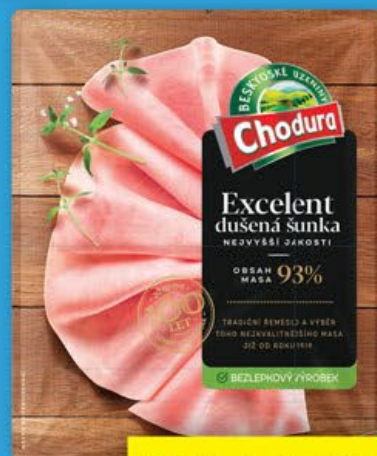

SUPER CENA!

100 g

25.90

EXCELENT DUŠENÁ ŠUNKA

nejvyšší jakosti, krájená