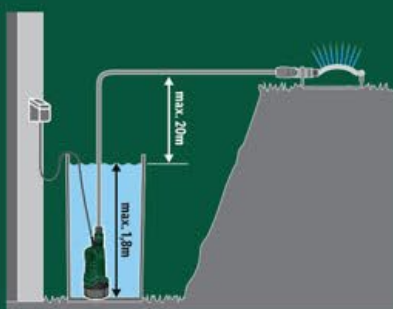

kus

**-100 Kč**

~~1799,-\*~~  
**1699,-**

\*cena platná na lidl-shop.cz ke dni tisku

OD ČTVRTKA 25. 4. | DO NEDĚLE 28. 4.

**PARKSIDE®**

**ZVLÁDNETE TO!**

kus