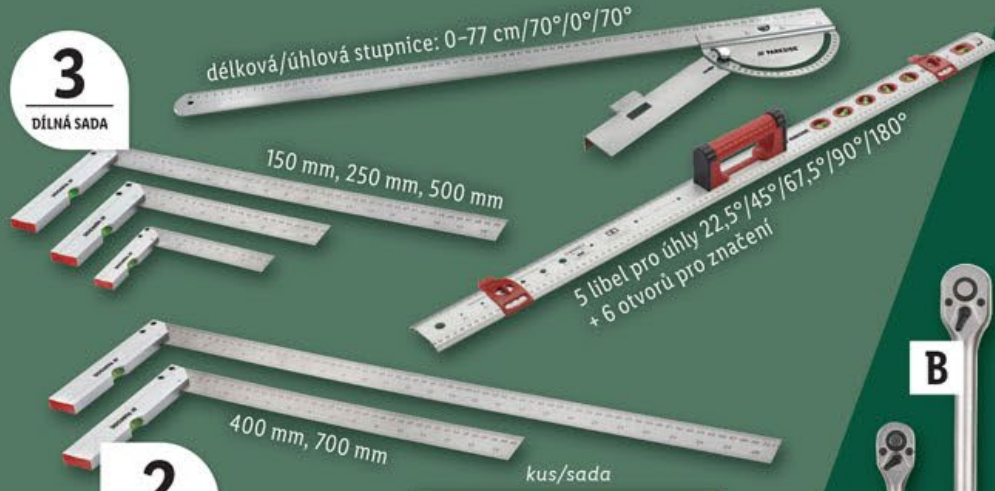

PARKSIDE®

**Vrtací a sekací kladivo\***

- centrální přepínač pro všechny funkce: vrtání s přiklepem/bez přiklepu, dlabání, nastavení sekáče (plynulé)

kus

**1499.-**

**3**

DÍLNÁ SADA

délková/úhlová stupnice: 0-77 cm/70°/0°/70°