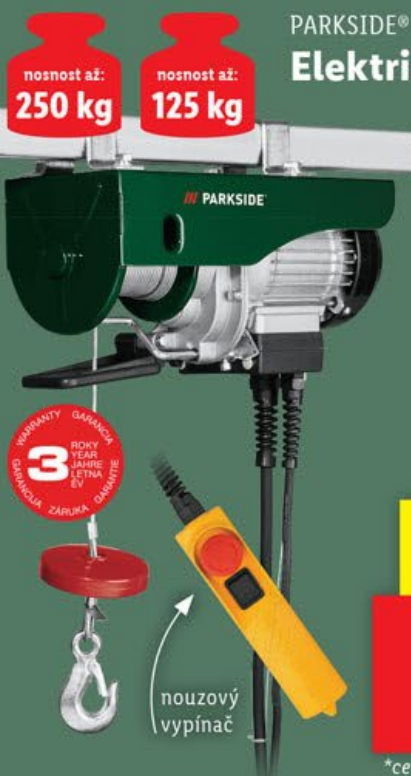

TECHNICKÉ ÚDAJE:

- výkon motoru: 500 W
- max. výška zdvihu: 6 m / 12 m
- max. rychlost zdvihu: 4 m/min / 8 m/min
- Ø ocelového lana: 3,0 mm
- pevnost v tahu ocelového lana 1870 N/mm²

kus

také online

-100 Kč

1899.-*

1799.-

*cena platná na lidl-shop.cz ke dni tisku

nouzový vypínač