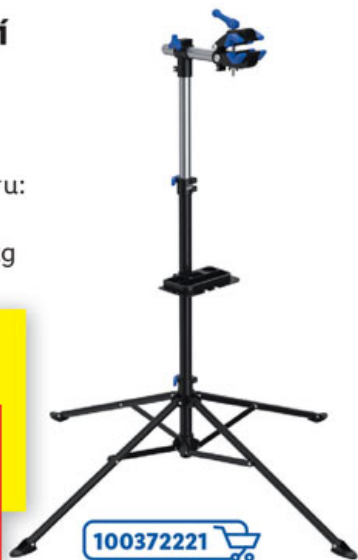

## CRIVIT Montážní stojan na kolo

- pracovní výška: cca 107–178 cm
- pro rám o průměru: cca 25–55 mm
- nosnost: cca 30 kg

kus

**-30%**

999.90

**699.90**

100372221

GRILL MEISTER