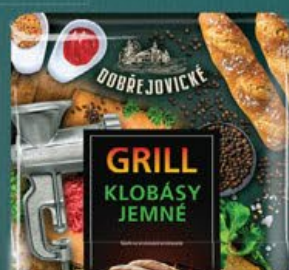

## OŠTEPEK NA GRIL

uzený, s brusinkovou omáčkou,  
1 kg = 241,03 Kč

**SUPER CENA!**

200 g

**44.90**