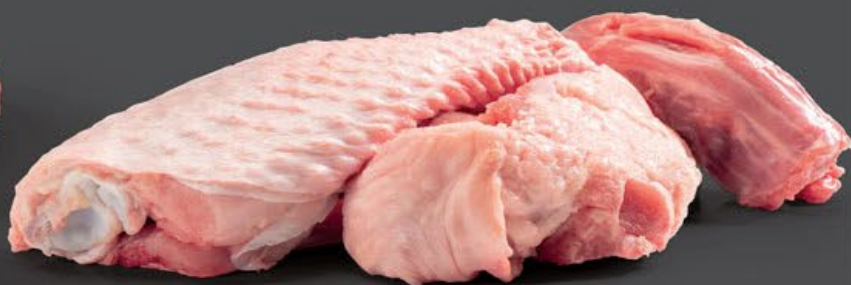

### HOVĚZÍ TATARÁK Z MLADÉHO BÝKA XXL

chlazený, vakuově baleno,  
1 kg = 266,33 Kč

UŠETŘETE\*

**12%**

300 g

**79.90**

cena za 1 kg

**-31%**