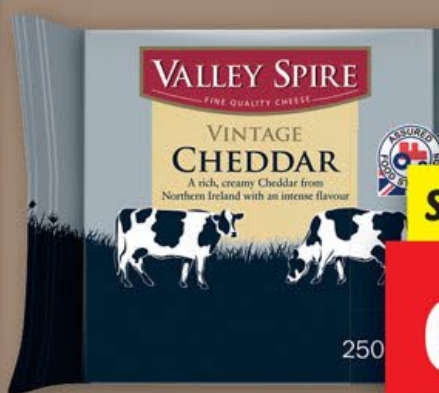

**29.<sup>90</sup>**

**NIŽŠÍ  
CENY  
KAŽDÝ  
DEN**

**UŠETŘETE\*  
22%**

500 g

**67.<sup>90</sup>**

**POMAZÁNKA  
PIKANTNÍ  
SÝROVÁ  
S ČESNEKEM XXL**  
1 kg = 135,80 Kč

**VINTAGE  
CHEDDAR**

1 kg = 279,60 Kč

**SUPER CENA!**

250 g

**69.<sup>90</sup>**

**LAHŮDKY  
V ASPIKU XXL**

různé druhy,  
1 kg = 113,80 Kč

**SUPER CENA!**

500 g

**56.<sup>90</sup>**