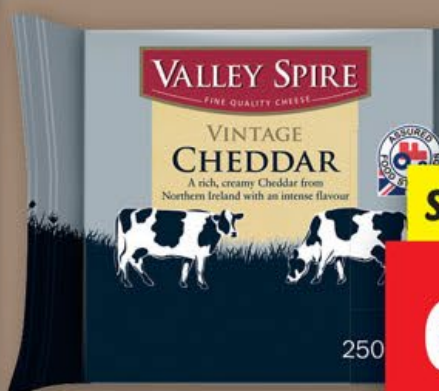

**29.<sup>90</sup>**

**NIŽŠÍ  
CENY  
KAŽDÝ  
DEN**

**UŠETŘETE\*  
22%**

500 g

**67.<sup>90</sup>**

**POMAZÁNKA  
PIKANTNÍ  
SÝROVÁ  
S ČESNEKEM XXL**  
1 kg = 135,80 Kč

**VINTAGE  
CHEDDAR**

1 kg = 279,60 Kč