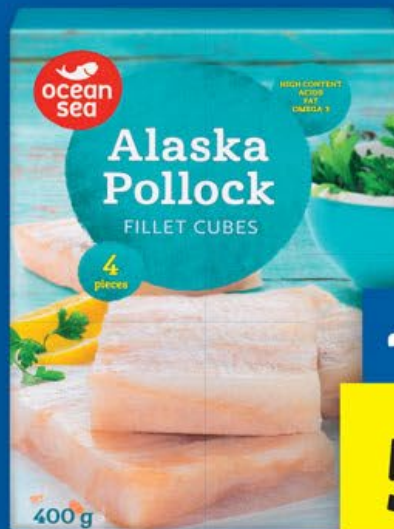

ZMRAZENO

ALJAŠSKÁ TRESKA

blok,
1 kg = 132,25 Kč

400 g

-27%

~~72.90~~
52.90