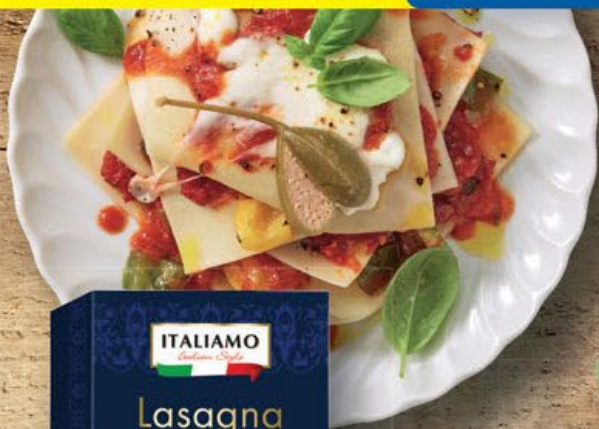

LASAGNE
sušené vaječné
těstoviny,
1 kg = 89,80 Kč

SUPER CENA!

500 g
44.90