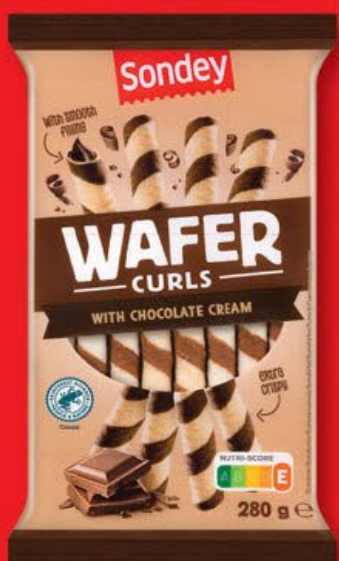

Cena za 1 kus při koupi každých 3 kusů
v libovolné kombinaci 41,93 Kč. 1 kg = 139,77 Kč
Standardní cena za 1 kus 62,90 Kč. 1 kg = 209,67 Kč

560 g

-22%

~~34.90~~

26.90

**Kečup
jemný/ostrý, 1 kg = 48,04 Kč**