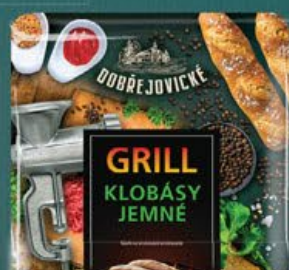

GRILL & FUN

OD ČTVRTKA 2. 5. | DO NEDĚLE 5. 5.

HAMBURGEROVÁ BŘIŠKA

jemné pečivo,
100 g = 10,47 Kč

SUPER CENA!

85 g
8.90

GRILOVACÍ TYČINKY

různé druhy,
1 kg = 117,35 Kč

340 g

-33%

59.90
39.90

NIŽŠÍ CENY KAŽDÝ DEN

-27%

21.90
15.90

TOFU

gril/gyros/cibule,
100 g = 8,83 Kč

SUPER CENA!

290 g
69.90

OŠTEPEK NA GRIL

uzený, s brusinkovou omáčkou,
1 kg = 241,03 Kč

SUPER CENA!

200 g
44.90

GRILOVACÍ JEMNÉ KLOBÁSKY

100 g = 22,45 Kč

SUPER CENA!

660 g
29.90

ZNOJEMSKÁ OKURKA

5-8 cm, 1 kg = 87,94 Kč/PP

HEINZ KEČUP

1 kg = 82,31 Kč

SUPER CENA!

910 g
74.90

910g

SUPER CENA!

400 g
32.90

PLATÍ OD 29. 4. 2024

BREADWAY KVÁSKOVÝ CHLĚB 33

balený,
krájený,
1 kg = 82,25 Kč

CHLAZENO

VITANA TATARSKÁ OMÁČKA / MAJONÉZA

1 l = 82,12 Kč

SUPER CENA!

425 ml
34.90

HEINZ OMÁČKA

různé druhy,
1 l = 149,75 Kč

SUPER CENA!

400 ml
59.90