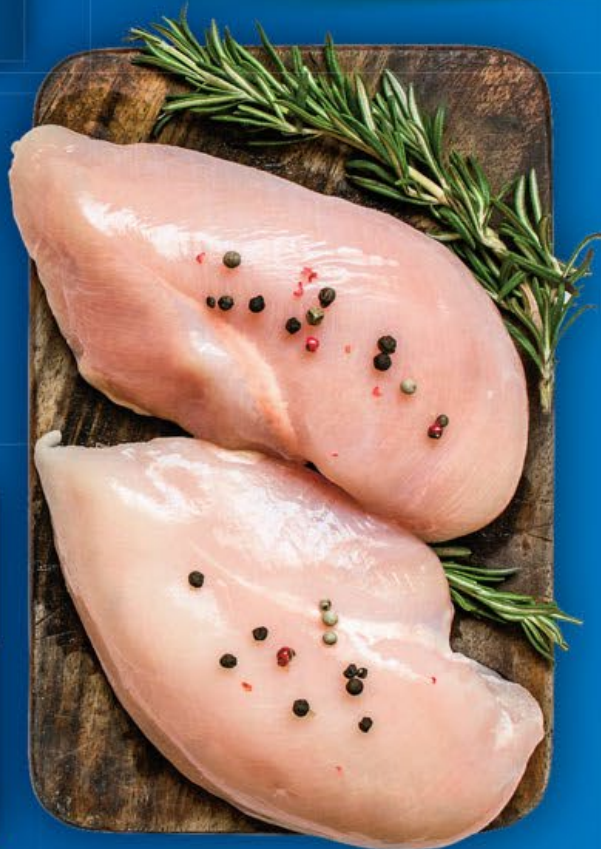

SUPER
CENA

89.90

Kuřecí prsní řízky
cena za 1 kg