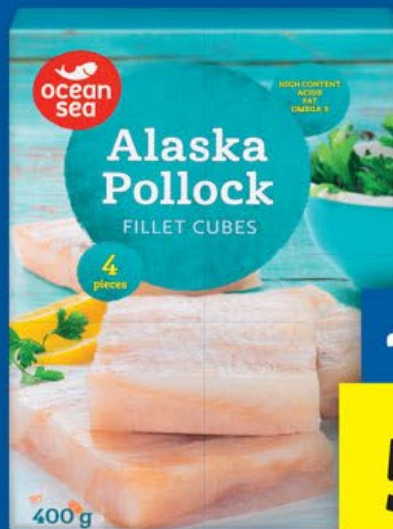

ZMRAZENO

ALJAŠSKÁ TRESKA

blok,
1 kg = 132,25 Kč

400 g

-27%

~~72.90~~
52.90