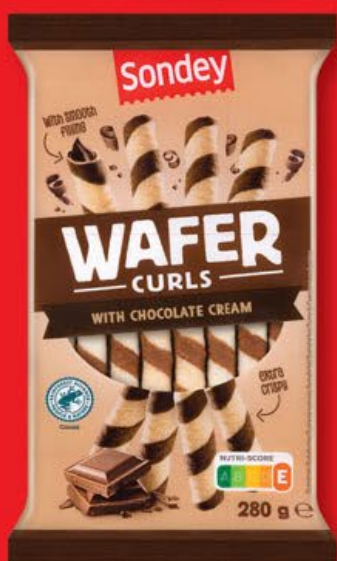

Cena za 1 kus při koupi každých 3 kusů
v libovolné kombinaci 41,93 Kč. 1 kg = 139,77 Kč
Standardní cena za 1 kus 62,90 Kč. 1 kg = 209,67 Kč

560 g

-22%

~~34.90~~

26.90

**Kečup
jemný/ostrý, 1 kg = 48,04 Kč**