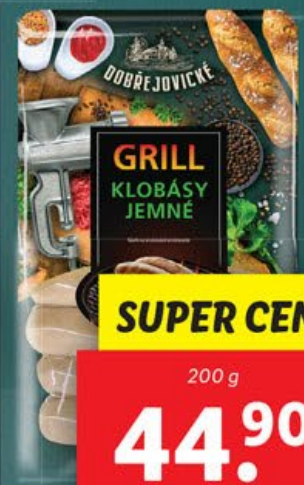

TOFU

gril/gyros/cibule,
100 g = 8,83 Kč

SUPER CENA!

290 g

69.90

OŠTEPEK NA GRIL
uzený, s brusinkovou omáčkou,
1 kg = 241,03 Kč

SUPER CENA!

200 g