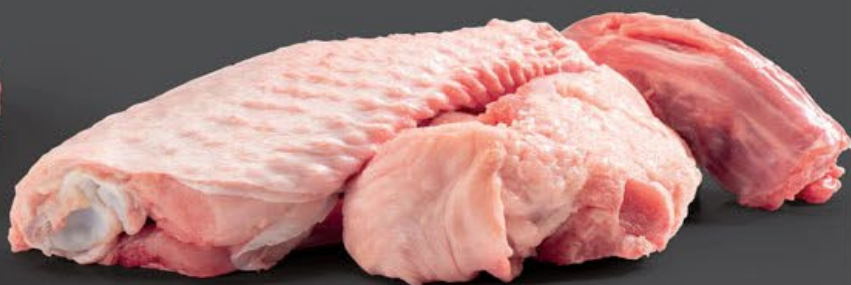

cena za 1 kg

-31%

94.50

64.90

KRŮTÍ DÍLY NA POLÉVKU

chlazené,
baleno v ochranné atmosféře

340 g

HATHERWOOD