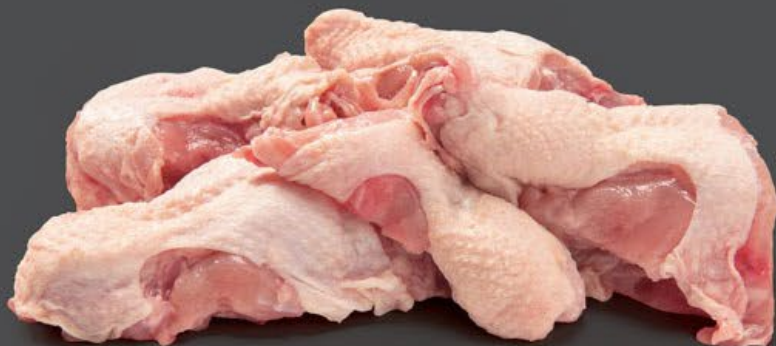

600 g

-28%

37.80

26.90

**KUŘECÍ HŘBETY NA
POLÉVKU**

chlazené, baleno v ochranné
atmosféře, 1 kg = 44,83 Kč