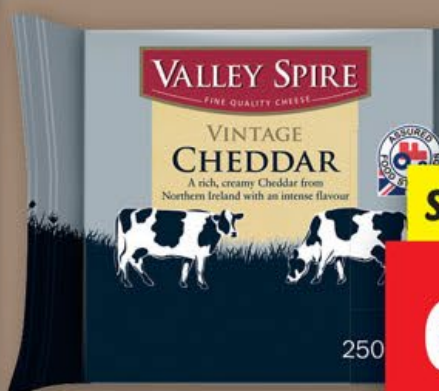

120 g

32.⁹⁰

**SÝROVÉ
KULIČKY**
uzené/
neuzené

SUPER CENA!

100 g

29.⁹⁰

**NIŽŠÍ
CENY
KAŽDÝ
DEN**

**UŠETŘETE*
22%**

500 g

67.⁹⁰

**POMAZÁNKA
PIKANTNÍ
SÝROVÁ
S ČESNEKEM XXL**
1 kg = 135,80 Kč

**VINTAGE
CHEDDAR**

1 kg = 279,60 Kč

SUPER CENA!

250 g

69.⁹⁰