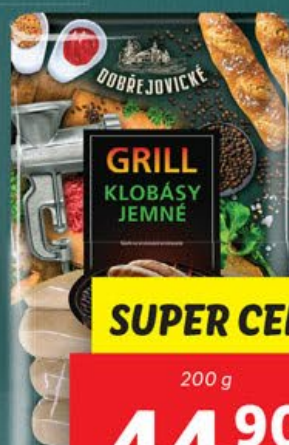

SUPER CENA!

200 g
44.90

GRILOVACÍ JEMNÉ KLOBÁSKY

100 g = 22,45 Kč