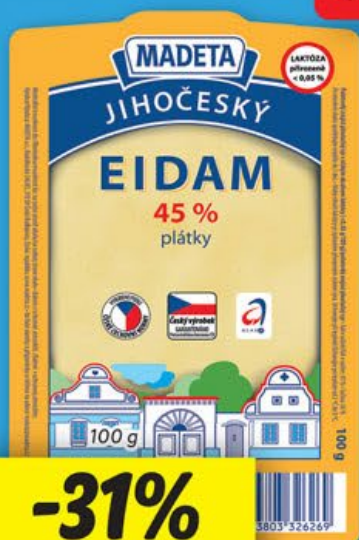

**SÝROVÝ PRECLÍK**

pšeničné pečivo

**SUPER CENA!**

300 g

**13.90**

**FRANCOUZSKÁ  
BAGETA XXL**

pšeničné pečivo, 1 kg = 4,63 Kč

375 g

**-32%**

~~33.90~~

**22.90**

**HORSKÝ CHLĚB**

pšeničný chléb,  
1 kg = 61,07 Kč

**SUPER CENA!**

300 g

**13.90**

**FRANCOUZSKÁ  
BAGETA XXL**

pšeničné pečivo, 1 kg = 4,63 Kč

**UŠETŘETE\*  
27%**

97 g

**5.70**

**DALAMÁNEK XXL**

pšeničnožitné pečivo,  
100 g = 5,88 Kč

Nabídka zboží platí od 25. 4. do 28. 4. 2024 nebo do vyprodání zásob. Chyby v tisku vyhrazeny. Ceny jsou bez dekorace. Lidl si vyhrazuje právo změn v balení a variantě nabízeného zboží. Odběr možný jen v obvyklém množství.

OD ČTVRTKA 25. 4. | DO NEDĚLE 28. 4.

MILBONA RICOTTA

1 kg = 87,60 Kč

**-31%**

~~\*\*31,90~~

**21,90**

**JIHOČESKÝ EIDAM**

plátky, uzený/neuzený