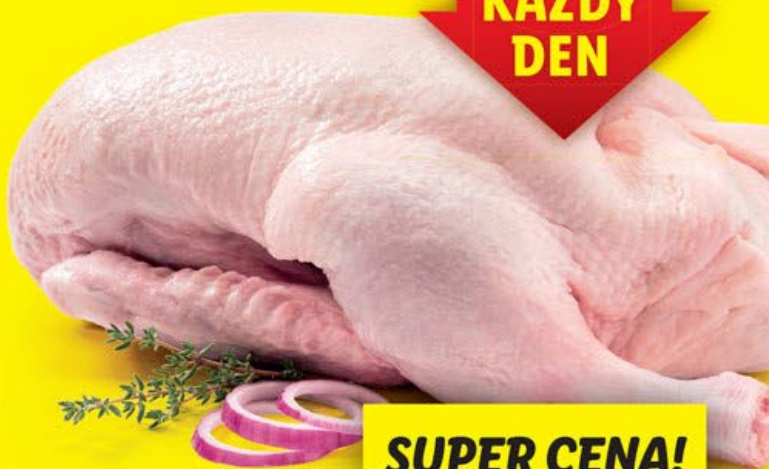

**NIŽŠÍ  
CENY  
KAŽDÝ  
DEN**

**KUŘECÍ ZADNÍ  
ČTVRTKY XXL**

chlazené,  
baleno v ochranné atmosféře

**SUPER CENA!**

cena za 1 kg

**59.90**

**SUPER CENA!**

cena za 1 kg