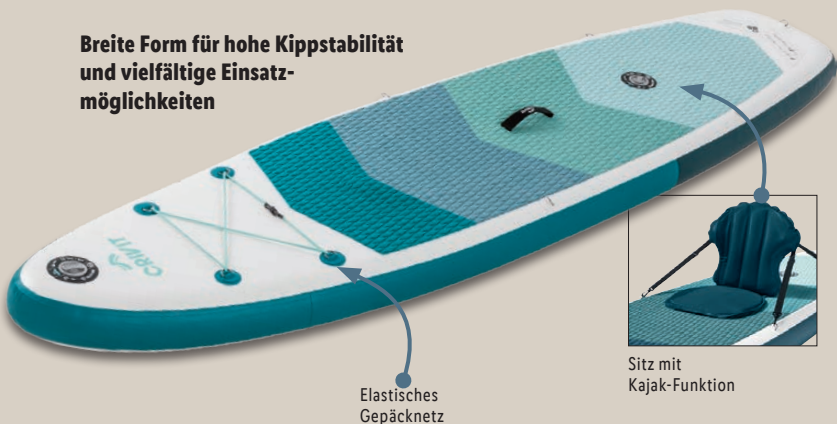

\*Letzter Preis auf lidl.de zum Drucktermin

LIVARNO home  
**Hängematte mit Gestell**

Liegefläche: ca. L 200 x B 100 cm.  
Belastung: max. 100 kg. Je Stück

**Zubehör**

**Für Allrounder**

**Breite Form für hohe Kippstabilität und vielfältige Einsatzmöglichkeiten**

auch online

**9.99\***

**ab Mittwoch, 8.5.**

Aus- und Einfahren per abnehmbarer Handkurbel

LIVARNO home  
**Klemmmarkise**  
Einfache Montage mit stufenlos ausziehbaren Standrohren. Optimaler Schattenwurf durch individuell einstellbare Ausfallarme. Spannung mit wasser- und schmutzabweisender Beschichtung. Ausladung: max. 150 cm. Je Stück