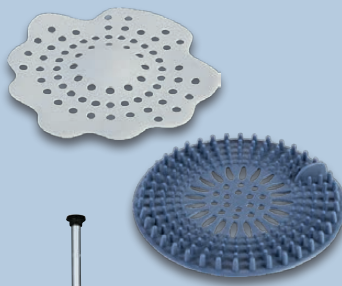

**7.99<sup>\*</sup>**

**-3€**

**4.99<sup>\*d)</sup>**

Gültig 6.5.-12.5.<sup>R</sup>

**LIVARNO home Abfluss-Sieb**

Geeignet für alle handelsüblichen Abflüsse bis 12 cm. Je Stück

**1.49<sup>\*</sup>**

Zum einfachen Anschluss an eine bestehende Armatur