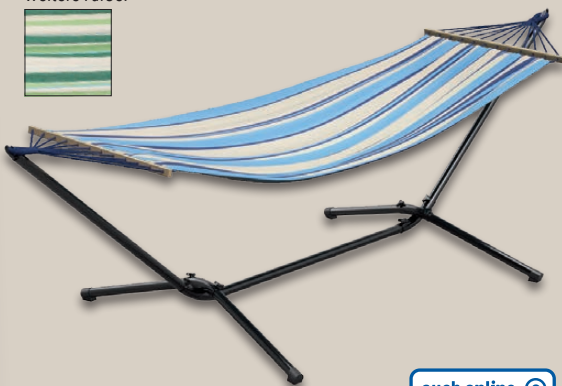

LIVARNO home
Aluminium-Faltpavillon

Leichter Aufbau durch Faltsmechanik. Blickschutz durch 2 Seitenwände mit Klettverschlüssen. Mit Haubenentlüftung und Teleskopbeinen. Wahlweise als halboffener Pavillon oder als Sonnendach einsetzbar. Inkl. Aufbewahrungstasche. Ca. B 300 x H 260 x T 300 cm. Je Stück

auch online

-19€

~~109,-[€]~~
89.99*

*Letzter Preis auf lidl.de zum Drucktermin

Weitere Farbe:

TOP BEWERTET
Kundenbewertung ^V
★★★★★ 4.8/5
130 Bewertungen Stand - 4.4.2024

LIVARNO home
Paletten-Polsterauflagenset, 2-teilig

Mit Sitz- und Rückenkissen für Europaletten. 16-cm-Polsterung mit Füllung aus recyceltem Material. Polyester und Polyurethan. Sitzkissen: ca. B 120 x H 16 x T 80 cm. Rückenkissen: ca. B 120 x H 40 x T 20/10 cm. Je Set

auch online

-15€

~~59.99[€]~~
44.99*

*Letzter Preis auf lidl.de zum Drucktermin

Weitere Farbe:

auch online

-10€

~~59.99[€]~~
49.99*

*Letzter Preis auf lidl.de zum Drucktermin

LIVARNO home
Hängematte mit Gestell

Liegefläche: ca. L 200 x B 100 cm.
Belastung: max. 100 kg. Je Stück