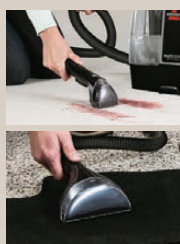

AEG Akku- Staubsauger

Typ „AS52CB25UG“.
Akkulaufzeit: Bis zu
55 Min. Akku ent-
nehmbar. Staub-
behältervolumen:
300 ml. Je Stück

nur online

-53%

UVP 319.95
149.-

330
W