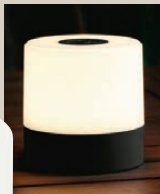

ab Mittwoch, 8.5.

Weitere Farben:

**LIVARNO home  
Akku-  
Tischleuchte**

3-stufiger Touch-Dimmer. Warmweißes Licht (2.700 K, 170 lm). IP44. Inkl. USB-C-Ladekabel. Ca. Ø 7 x H 7 cm. Je Stück

auch online

**4.99\***