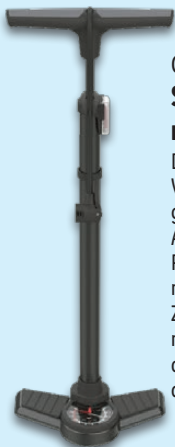

Weitere Farben:

Integriertes LED-Rücklicht mit 3 Leuchtstufen

13.99*

EASYmaxx

(Ohne Fahrrad)

Easymaxx Universal- Fahrrad-Halterung

Sichere Befestigung am Vorder- oder Hinterrad. Für Reifengrößen von 23-57 mm Breite. Inkl. Befestigungsmaterial. Je Stück

-7€

UVP 14.99

7.99*

CRIVIT Standluftpumpe mit Manometer

Dualpumpenkopf zur Verwendung für alle gängigen Ventilarten. Aufpumpen von Reifen, Bällen, Luftmatratzen u.v.m. Zulässiger Druck: max. 8 bar. Höhe: ca. 73 cm. Inkl. Hochdruckschlauch. Je Set