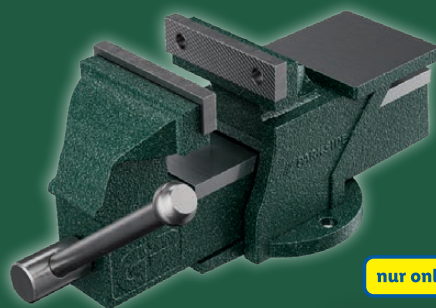

Kostenlose
Retoure

Rückgabefrist
von 30 Tagen

Großes
Dauersortiment

TOP BEWERTET

Kundenbewertung^v

★★★★★ 4,7/5

173 Bewertungen Stand-3.04.2024

nur online

-24%

32.99

24.99

PARKSIDE®

Parallel Schraubstock

Mt Stahlspindel und Bohrlöchern. Spannweite: ca. 10 cm. Spanntiefe: ca. 5 cm. Spannbecken: ca. 10 cm. Je Stück