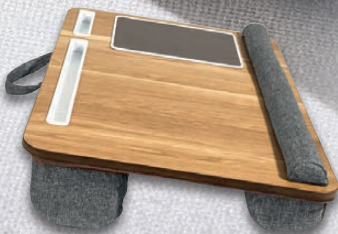

ab Donnerstag, 2.5.

Mehr als 100 Computer- & Büroartikel im Onlineshop

[lidl.de](https://www.lidl.de)

(Ohne Laptop, Handy und Zubehör)

[auch online](#)

LIVARNO home **Laptop-Unterlage**
Mit integriertem Mauspad, Halterungen für Tablet und Smartphone, gepolsterter Handgelenk-Auflage und Unterseite. Ca. B 55 x H 10 x T 36 cm. Je Stück