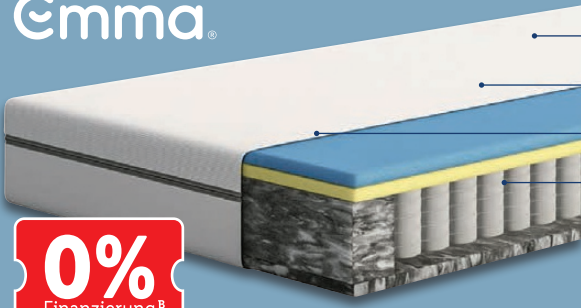

- Höhe: ca. 6 cm
- Bezug abnehm- und waschbar (bei 40 °C)
- Wendbare weiche und feste Liegeseite

nur online

ca. B 90 x L 200 cm

-29%

~~UVP 169.-~~
119.-

Emma
Topper
Modell „Emma Flip“. Weitere Größen erhältlich. Je Stück

Emma

- Höhe: ca. 18 cm
- Bezug abnehm- und waschbar (bei 40 °C)
- Klimaregulierender Bezug
- Punktgenaue Entlastung

Versandkostenfrei

nur online

Mittelfest, ca. B 90 x L 200 cm

-54%

~~UVP 369.-~~
169.-

10 Monate^B à 16,90
Gesamtbetrag Finanzierung 169.-

0%
Finanzierung^B

Emma
Federkernmatratze
Modell „Emma One Taschenfederkern Plus“. Weitere Größen erhältlich. Je Stück

Stiftung Warentest **GUT (1,9)**
test V880 MemoVita 90 x 200 cm
Ausgabe 03/2023
www.test.de 23DA81

90 Nächte Probeschlafen
auf online bestellten Matratzen