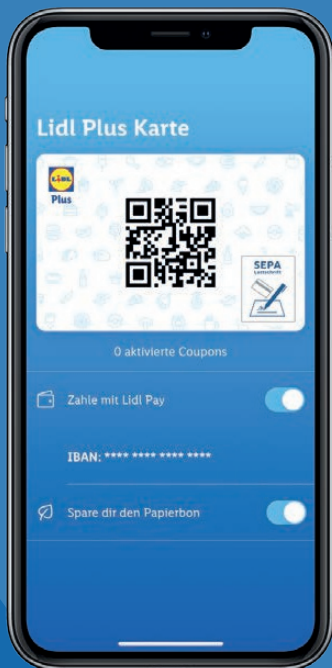

Lidl Pay

In einem Schritt bargeldlos bezahlen

Kassenbonn direkt auf das Handy

Bequem und sicher per Lastschrift bezahlen

Deine Lidl Plus App **Jetzt runterladen!**

Wochenend-coupon

Gültig von Fr., 26.4. bis Sa., 27.4.