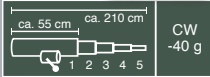

auch online

Modell „Spinnangelset 270-5“, 26-teilig;

4 Kugellager (Angelrolle), sorgfältig abgestimmtes Zielfisch-Zubehör; Angelrolle Größe 40; für Hecht und Zander