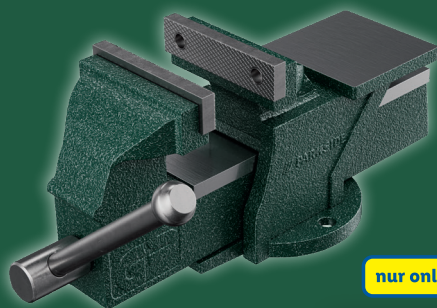

Kostenlose
Retoure

Rückgabefrist
von 30 Tagen

Großes
Dauersortiment

TOP BEWERTET
Kundenbewertung^v
★★★★★ 4.7/5
173 Bewertungen Stand-3.04.2024

nur online

-24%

32.99
24.99

PARKSIDE®
Parallel Schraubstock
Mit Stahlspindel und Bohrlöchern.
Spannweite: ca. 10 cm. Spanntiefe:
ca. 5 cm. Spannbecken: ca. 10 cm.
Je Stück