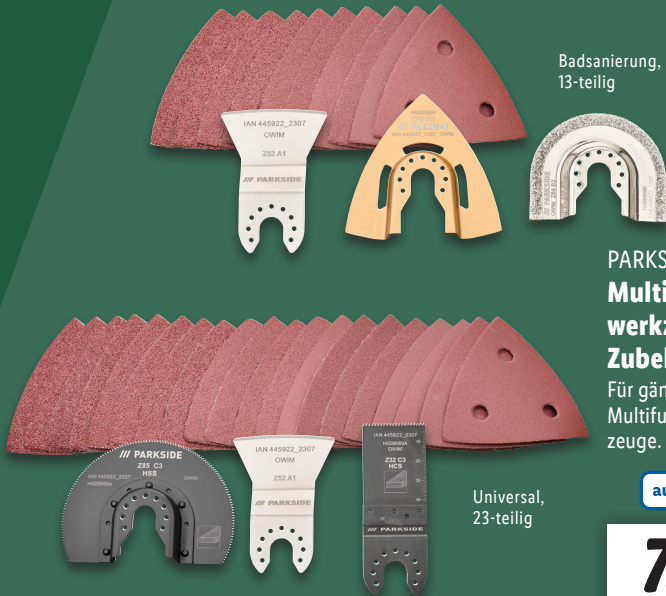

Badsanierung,
13-teilig

PARKSIDE®
**Multifunktions-
werkzeug-
Zubehör**

Für gängige
Multifunktionswerk-
zeuge. Je Set

auch online

7.99*