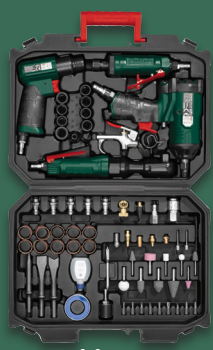

Aus verzinktem Stahl. 5 Böden mit je 175 kg Tragkraft (bei gleichmäßig verteilter Last). Maße: ca. H 180 x B 90 x T 40 cm. Je Stück

nur online

**29.99**

**PARKSIDE®  
Druckluft-Blechknabber/  
-Nadelentroster/  
-Wartungseinheit  
für 24,99**