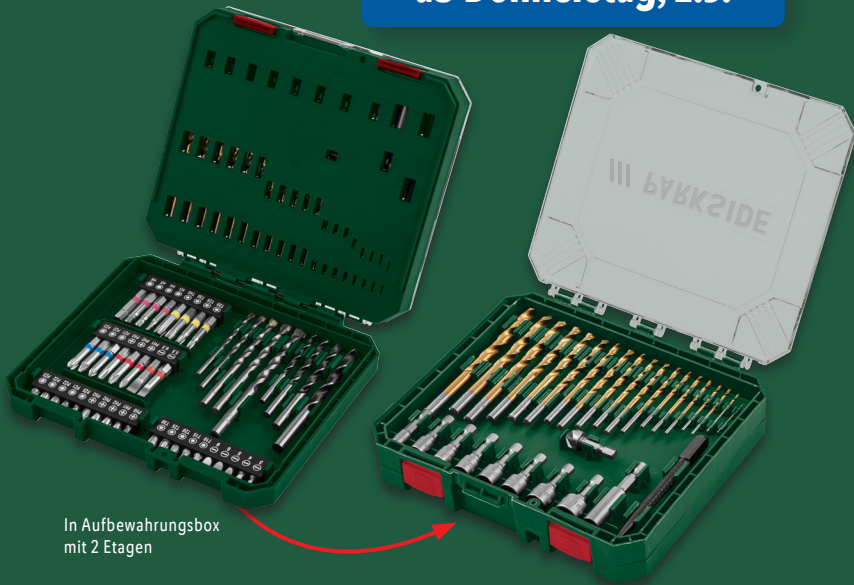

HSS-Schrauben-  
ausdreher, 5-teilig

Winkel-Bithalter  
mit Bitset, 6-teilig

Lochsägen-  
set, 5-teilig

gebrauchtauglich  
sichere Handhabung  
überwacht  
ID 6254

www.VPA-zert.de

TESTED & CERTIFIED  
IN GERMANY

außer flexible Welle

PARKSIDE®  
**Spezialbohrerset**  
Je Set

auch online

**2.99\***

32

LHZ - 18/2024 - BE/NO/OT/RR/WE

Artikel mit nur online auch online sind ab sofort auch im Internet unter **lidl.de** inkl. MwSt., zzgl. Versandkostenpauschale (€5.95), bestellbar, soweit nicht abweichend am Artikel angegeben. \*Dieser Artikel kann aufgrund begrenzter Vorratsmenge bereits im Laufe des ersten Angebotstages ausverkauft sein. Modelle teilweise nicht in allen Größen und Farben erhältlich. Alle Preise ohne Deko. Für Druckfehler keine Haftung.

ab Donnerstag, 2.5.

In Aufbewahrungsbox mit 2 Etagen

PARKSIDE®  
**Bohrer-Bit-Set, 75-teilig**  
 19 Metall-, 5 Stein-,  
 4 Holzbohrer, 36 Bits,  
 8 Bit-Nüsse, 1 Kegelsenker,  
 1 Körner und 1 magnetischer  
 Bit-Halter.  
 Je Set