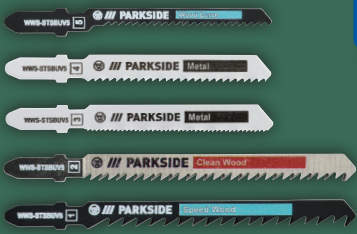

ab Donnerstag, 2.5.

Für Holz, Kunststoff und Metall

**PARKSIDE®
Stichsäge-
blatt-Set,
5-teilig**

Passend für
Stichsägen
mit T-Schaft-
oder Uni-
versalauf-
nahme.
Je Set

Weitere Varianten erhältlich

auch online

-50%

~~3.99[€]~~
1.99[€]*

*Letzter Preis zum regulären Verkaufspreis