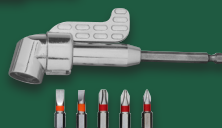

HSS-Schrauben-  
ausdreher, 5-teilig

Winkel-Bithalter  
mit Bitset, 6-teilig

Lochsägen-  
set, 5-teilig

gebrauchtauglich  
sichere Handhabung  
überwacht  
ID 6254

www.VPA-zert.de

TESTED & CERTIFIED  
IN GERMANY