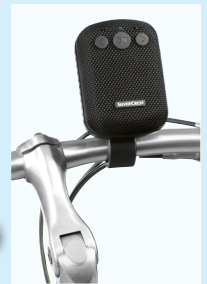

Mit abnehmbarer Fahrradhalterung

SILVERCREST® Bluetooth®-Fahrrad-Lautsprecher

Integrierter Hochleistungsakku (1.200 mAh) für bis zu 8 h Musikwiedergabe. USB-Ladeanschluss und 3,5-mm-Audioanschluss (AUX). Kompatibel mit allen gängigen Fahrradlenkern und -vorbauten. Reichweite: ca. 10 m. Je Stück

auch online

12.99*

16

LHZ - 18/2024 - BE/OT/SW/WE

Artikel mit sind ab sofort auch im Internet unter lidl.de inkl. MwSt., zzgl. Versandkostenpauschale (€5.95), bestellbar, soweit nicht abweichend am Artikel angegeben. *Dieser Artikel kann aufgrund begrenzter Vorratsmenge bereits im Laufe des ersten Angebotstages ausverkauft sein. Modelle teilweise nicht in allen Größen und Farben erhältlich. Alle Preise ohne Deko. Für Druckfehler keine Haftung.