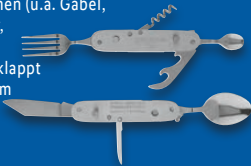

Mit 7 Funktionen (u.a. Gabel,
Löffel, Messer,
Korkenzieher);
zusammengeklappt
ca. L 11 x B 3 cm

Rocktrail
**Multifunktionsmesser/
Campingbesteck**

Aus rostfreiem
Edelstahl. Inkl.
Gürteltasche.
Je Stück

3.99*