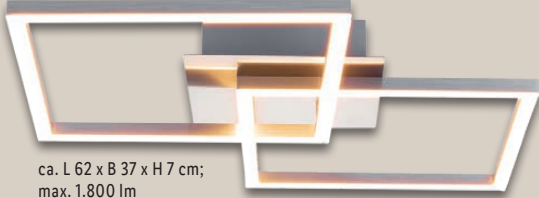

ca. L 62 x B 37 x H 7 cm;
max. 1.800 lm

LIVARNO home
**LED-Wand-/
Deckenleuchte**

Warmweißes Licht (3.000 K).
Dimmbar in 3 Helligkeitsstufen
per Wandschalter. Je Stück

auch online

-10€

~~39.99^F~~
29.99*

^FLetzter Preis auf lidl.de
zum Drucktermin

Gratis dazu:
**LIDL CONNECT
STARTERPAKET³⁾**