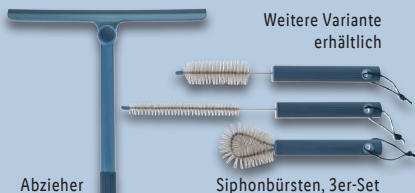

Weitere Variante erhältlich

Abzieher

Siphonbürsten, 3er-Set

Scheuerbürste

auch online

-50%

~~3,99~~

1.99*

LIVARNO home Reinigungshelfer

Je Stück/Set

*Letzter Preis auf lidl.de zum Drucktermin

2in1

Beutellose Technologie mit Doppel-filtersystem

Inkl. 2-in-1-Fugen- und Bürstenaufsatz

SILVERCREST® 2-in-1-Akku-Hand- und Bodenstaubsauger

Typ „SHSS 18 B1“. Leistungsstarker 18-V-DC-Motor/2.200 mAh-Li-Ionen-Akku. Motorbetriebene Saugbürste. Laufzeit: ca. 26–34 min. (High/ECO-Modus). LED-Arbeitsleuchten an der Bodendüse. Inkl. Netzteil und Ladestation. Je Stück

-30€

~~79,99~~
49.99*

*Letzter Preis auf lidl.de zum Drucktermin