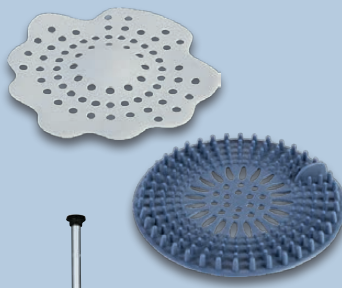

**7.99<sup>\*</sup>**

**-3€**

**4.99<sup>\*d)</sup>**

Gültig 6.5.-12.5.²

**LIVARNO home Abfluss-Sieb**

Geeignet für alle handelsüblichen Abflüsse bis 12 cm. Je Stück

**1.49<sup>\*</sup>**

Zum einfachen Anschluss an eine bestehende Armatur