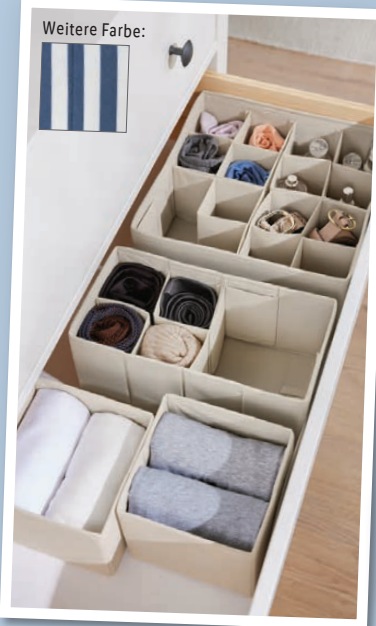

Weitere Farbe:

ab Mittwoch, 8.5.

LIVARNO home Schubladen-Organizer

4er-Set: 2 Ordnungsbboxen (je ca. B 14,6 x H 12,6 x B 14,6), 1 großer und 1 mittlerer Organizer (ca. B 28/14,6 x H 12,6 x T 28 cm) mit individuell anpassbaren Fächern. Zusammenfaltbar. Je Set