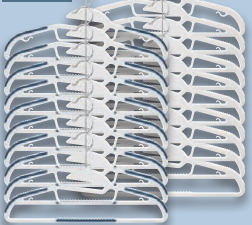

(Ohne Deko)

19.99*

je 20 Stück

LIVARNO home 20 Wäscheklammern

Je 20 Stück

Mit wäscheschonendem Softgrip

1.99*

je 10 Stück