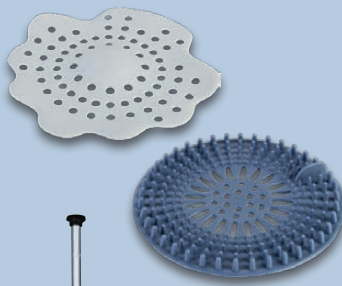

LIVARNO home
Abfluss-Sieb

Geeignet für alle handelsüblichen Abflüsse bis 12 cm. Je Stück

1.49[*]