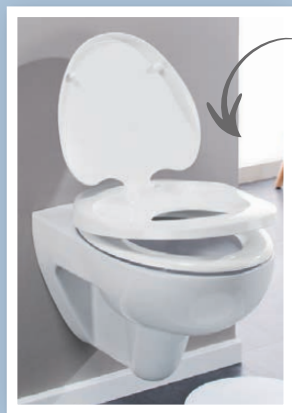

**Kostenlose
Retoure**

**Rückgabefrist
von 30 Tagen**

**Großes
Dauersortiment**

ca. B 40 x H 170 x T 35 cm

nur online

-17%

~~72.99~~
59.99

**LIVARNO home
Regal**

Modell „Stockholm“. Im stilvollen Landhaus-Design. Fächer passend für handelsübliche Aufbewahrungsboxen. Je Stück

ca. B 40 x H 84 x T 35 cm

nur online

-15%

~~52.99~~
44.99

**LIVARNO home
2-in-1 Familien-WC-Sitz**

**10,5
W**

ca. L 29 x
B 29 x H 7 cm

nur online

-16%

~~29.99~~
24.99

**LIVARNO home
LED-Leuchtpanel**

Neutralweißes Licht. Einsetzbar als Wand- oder Deckenleuchte im Innenbereich. Je Stück

Ø ca. 29 x H 7 cm

**2 in 1: Integrierter
Kindersitz**

nur online

-25%

~~26.99~~
19.99

**LIVARNO home
2-in-1 Familien-WC-Sitz**

Geräuschlose Absenkautomatik. Belastbarkeit: max. 150 kg. Altersempfehlung: ab 3 Jahren. Passend für fast alle Standard-WCs. Je Stück

WENKO®

Badwannenablage

nur online

-55%

~~UVP 39.99~~
17.99

Weitere Farbe:

**WENKO
Bad-Accessoires**
Aus Bambus. Je Stück

Badregal

ca. L 23 x B 18,7 x H 73,5 cm

nur online

-53%

~~UVP 59.99~~
27.99

**WENKO
Bad-Accessoires**
Aus Bambus. Je Stück

TOP BEWERTET

Kundenbewertung^v

★★★★★ 4.6/5

179 Bewertungen Stand - 4.4.2024

**LIVARNO home
Waschmaschinen-
Überbauschrank**

Modell „Liverpool“. Kratzfest und pflegeleicht durch Melaminharzbeschichtung. Passend für Waschmaschinen bis 60 cm Breite. Maße: ca. B 64,5 x H 190 x T 25 cm. Je Stück

nur online

-16%

~~59.99~~
49.99
zzgl. Lieferzuschlag 12.95