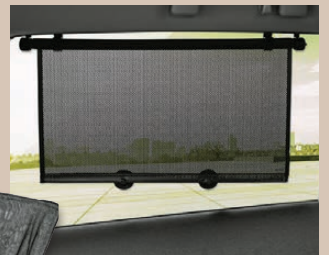

auch online

4.99*

2 Sonnenschutzrollos;
 mit Komfortautomatik;
 je ca. L 52 x B 43/53 cm

2 Sonnenschutzüberzüge; aus Netzstoff
 mit Gummizug; dehnbar von 49–113 cm

auch online

ULTIMATE SPEED®
**2 Auto-
 Sonnenschutzrollos/-überzüge**
 Werkzeuglose Montage. Je 2 Stück