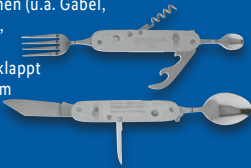

Mit 7 Funktionen (u.a. Gabel,
 Löffel, Messer,
 Korkenzieher);
 zusammengeklappt
 ca. L 11 x B 3 cm

Rocktrail
Multifunktionsmesser/
Campingbesteck

Aus rostfreiem
 Edelstahl. Inkl.
 Gürteltasche.
 Je Stück