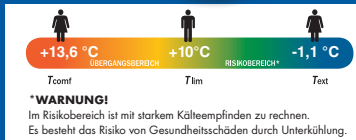

Rocktrail
Ultraleicht-Decken-/Mumien Schlafsack

Kopfteil mit Kordelzug. 2-Wege-Reißverschluss. Temperaturgetestet
nach ISO 23537-1. Inkl. Kompressions-Packsack. Maschinenwasch-
bar. 100 % Polyester (Oberstoff 50 % recycelt). Gewicht (inkl. Pack-
sack): ca. 750 bzw. 790 g. Packmaß: ca. Ø 14 x L 28 cm. Je Stück

auch online

14.99*