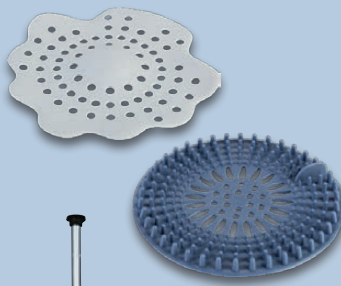

LIVARNO home
Abfluss-Sieb

Geeignet für alle handelsüblichen Abflüsse bis 12 cm. Je Stück

1.49[*]