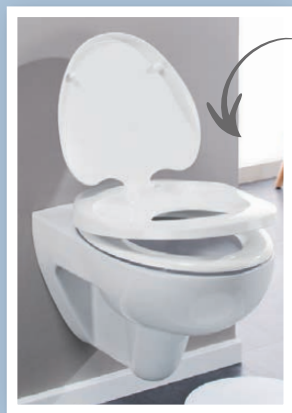

**Kostenlose
Retoure**

**Rückgabefrist
von 30 Tagen**

**Großes
Dauersortiment**

ca. B 40 x H 170 x T 35 cm

nur online

-17%

~~72.99~~
59.99

LIVARNO home
Regal

Modell „Stockholm“. Im stilvollen Landhaus-Design. Fächer passend für handelsübliche Aufbewahrungsboxen. Je Stück

ca. B 40 x H 84 x T 35 cm

nur online

-15%

~~52.99~~
44.99

LIVARNO home
2-in-1 Familien-WC-Sitz

**10,5
W**

ca. L 29 x
B 29 x H 7 cm

nur online

-16%

~~29.99~~
24.99

LIVARNO home
LED-Leuchtpanel

Neutralweißes Licht. Einsetzbar als Wand- oder Deckenleuchte im Innenbereich. Je Stück

Ø ca. 29 x H 7 cm

**2 in 1: Integrierter
Kindersitz**

nur online

-25%

~~26.99~~
19.99

LIVARNO home
2-in-1 Familien-WC-Sitz

Geräuschlose Absenkautomatik. Belastbarkeit: max. 150 kg. Altersempfehlung: ab 3 Jahren. Passend für fast alle Standard-WCs. Je Stück

WENKO®

Badwannenablage

nur online

-55%

~~UVP 39.99~~
17.99

Weitere Farbe:

Badregal

ca. L 23 x B 18,7 x H 73,5 cm

nur online

-53%

~~UVP 59.99~~
27.99

WENKO
Bad-Accessoire
Aus Bambus. Je Stück

TOP BEWERTET

Kundenbewertung^v

★★★★★ **4.6/5**

179 Bewertungen Stand - 4.4.2024

LIVARNO home
**Waschmaschinen-
Überbauschrank**

Modell „Liverpool“. Kratzfest und pflegeleicht durch Melaminharzbeschichtung. Passend für Waschmaschinen bis 60 cm Breite. Maße: ca. B 64,5 x H 190 x T 25 cm. Je Stück

nur online

-16%

~~59.99~~
49.99
zzgl. Lieferzuschlag 12.95