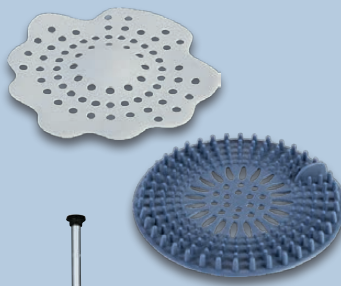

Mehr Badezimmer-zubehör im Onlineshop

lidl.de

7.99*

-3€

4.99*^d

Gültig 6.5.-12.5.^R

LIVARNO home Abfluss-Sieb

Geeignet für alle handelsüblichen Abflüsse bis 12 cm. Je Stück

1.49*

Zum einfachen Anschluss an eine bestehende Armatur

Stange und Ablagekörbe mit besonderem Korrosionsschutz durch Chrombeschichtung

Weiteres Design

LIVARNO home Brauseset

Großer Komfortduschkopf (ca. Ø 18,8/17,6 x 17,6 cm) und Handbrause mit kräftigem Regenstrahl. Mit Wasserspareinsatz. Ca. H 100 cm. Brauseschlauch: ca. 150 cm. Anschlussschlauch: ca. 80 cm. Je Stück