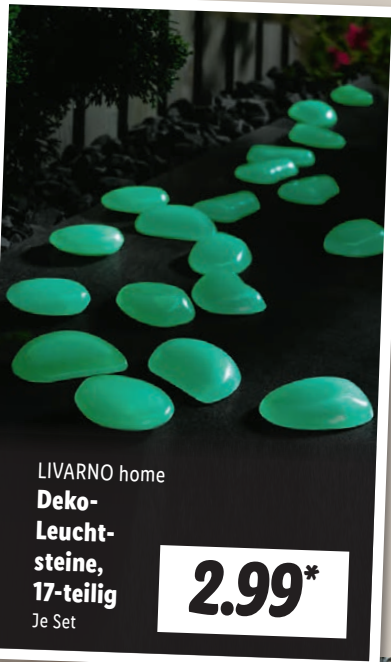

auch online

**-5€**

~~24.99<sup>r</sup>~~  
**19.99\***

\*Letzter Preis auf lidl.de zum Drucktermin

LIVARNO home  
**Deko-Leuchsteine, 17-teilig**  
Je Set

**2.99\***

Schutz- und Ranknetz (ca. 4 x 5 m)

50 Pflanzenclips