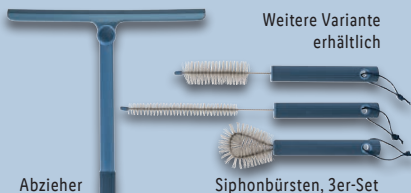

auch online

**3.99\***

12 l

LIVARNO home  
**Eimer**  
Traglast: max. 12 kg.  
Je Stück

**2.99\***

Weitere Variante erhältlich

Abzieher

Siphonbürsten, 3er-Set