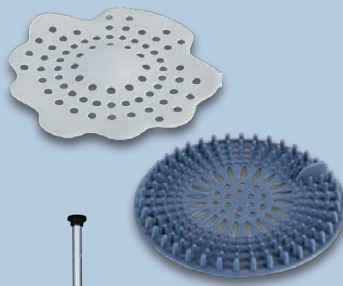

LIVARNO home Abfluss-Sieb

Geeignet für alle handelsüblichen Abflüsse bis 12 cm. Je Stück

1.49[*]

Mit integriertem Temperaturfühler – leuchtet je nach Temperatur in Blau (bis ca. 30 °C), Grün (ca. 31-39 °C) oder Rot (über ca. 39 °C); 2 Strahlarten. Ca. B 125 x H 272 x T 60 mm

Leuchtet durch Farbwechselfunktion in vielen bunten Farben; 5 Strahlarten; Ca. B 124 x H 265 x T 65 mm

auch online

-16%

~~11.99^f~~
9.99[*]

^fLetzter Preis auf lidl.de zum Drucktermin

LIVARNO home LED-Handbrause

Leuchtet durch Wasserkraft. Passend für gängige Hauswassersysteme mit 21-mm-Standardanschlüssen (G 1/2"). Je Stück